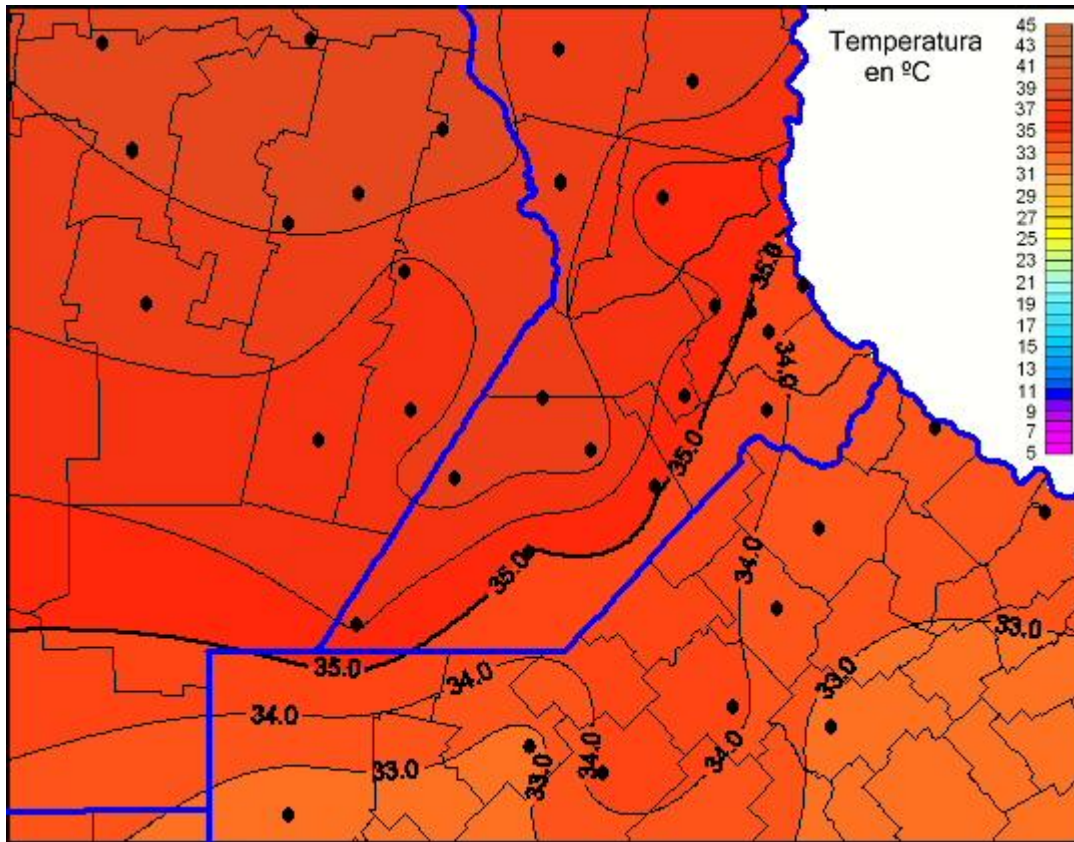

Temperaturas Máximas

Mapa de temperaturas máximas de las últimas 72 horas.
(Desde las 8:00AM hasta las 8:00AM). Se actualiza a las 10:00hs.