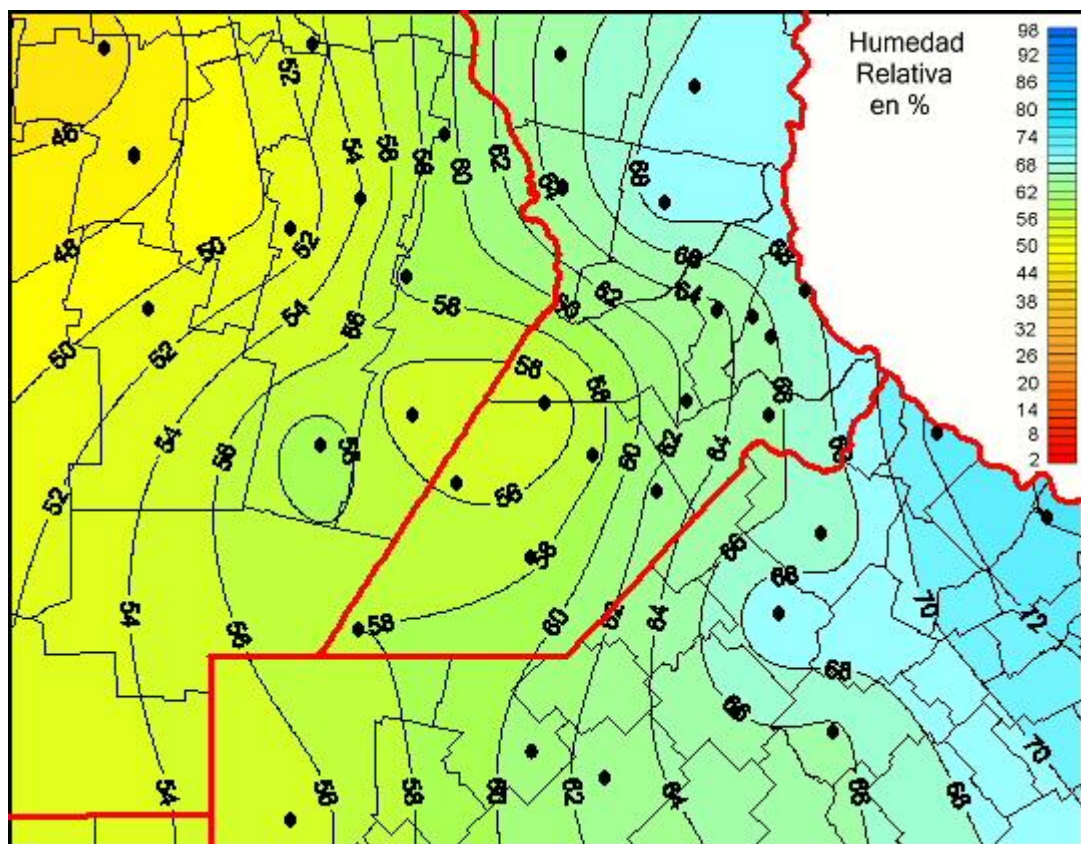

Humedad Relativa

Mapa de humedad relativa de las las últimas 72 horas.
(Desde las 8:00AM hasta las 8:00AM). Se actualiza a las 10:00hs.