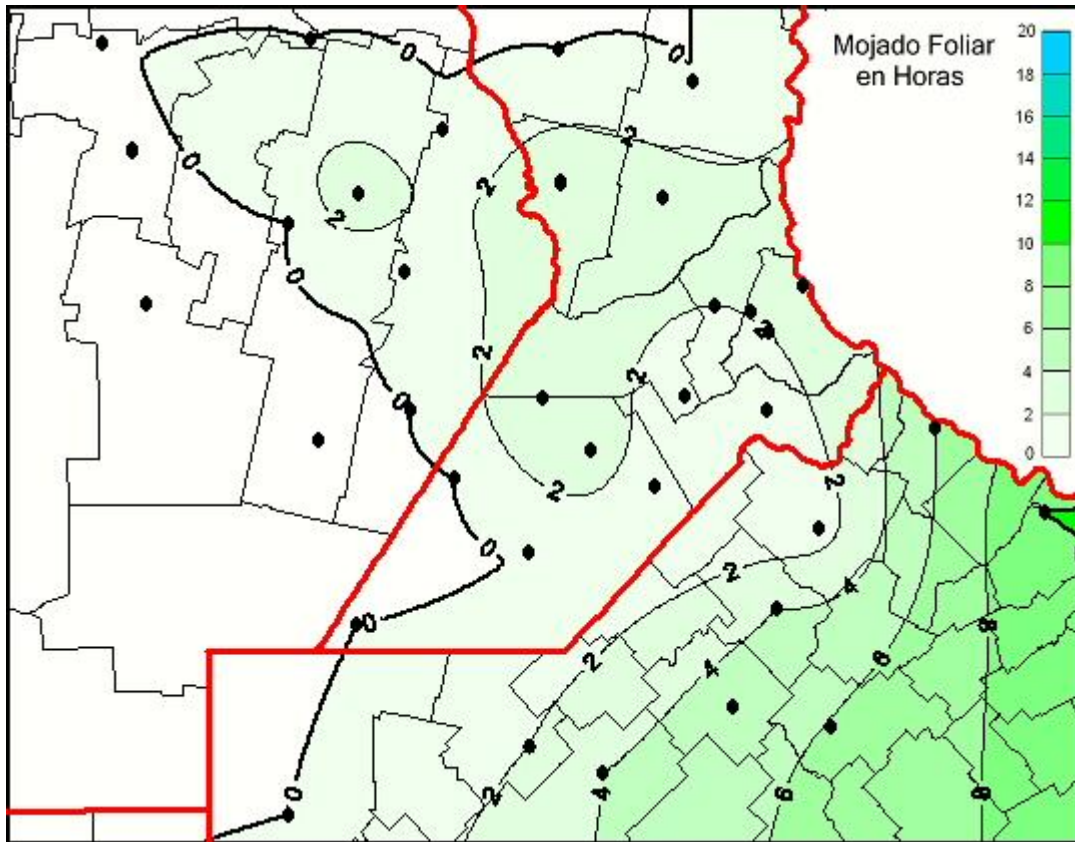

## Humedad de Hoja

Mapa de humedad de hoja de las las últimas 72 horas.  
(Desde las 8:00AM hasta las 8:00AM). Se actualiza a las 10:00hs.