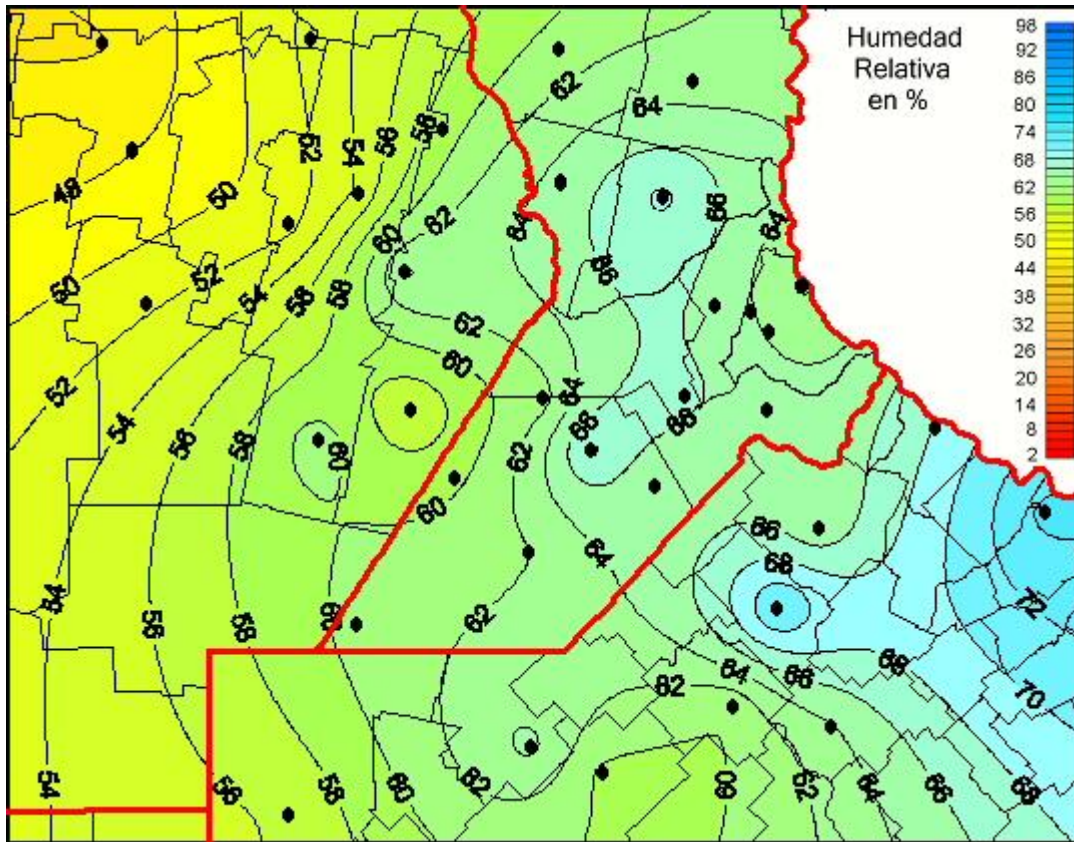

Humedad Relativa

Mapa de humedad relativa de las últimas 24 horas.
(Desde las 8:00AM hasta las 8:00AM). Se actualiza a las 10:00hs.