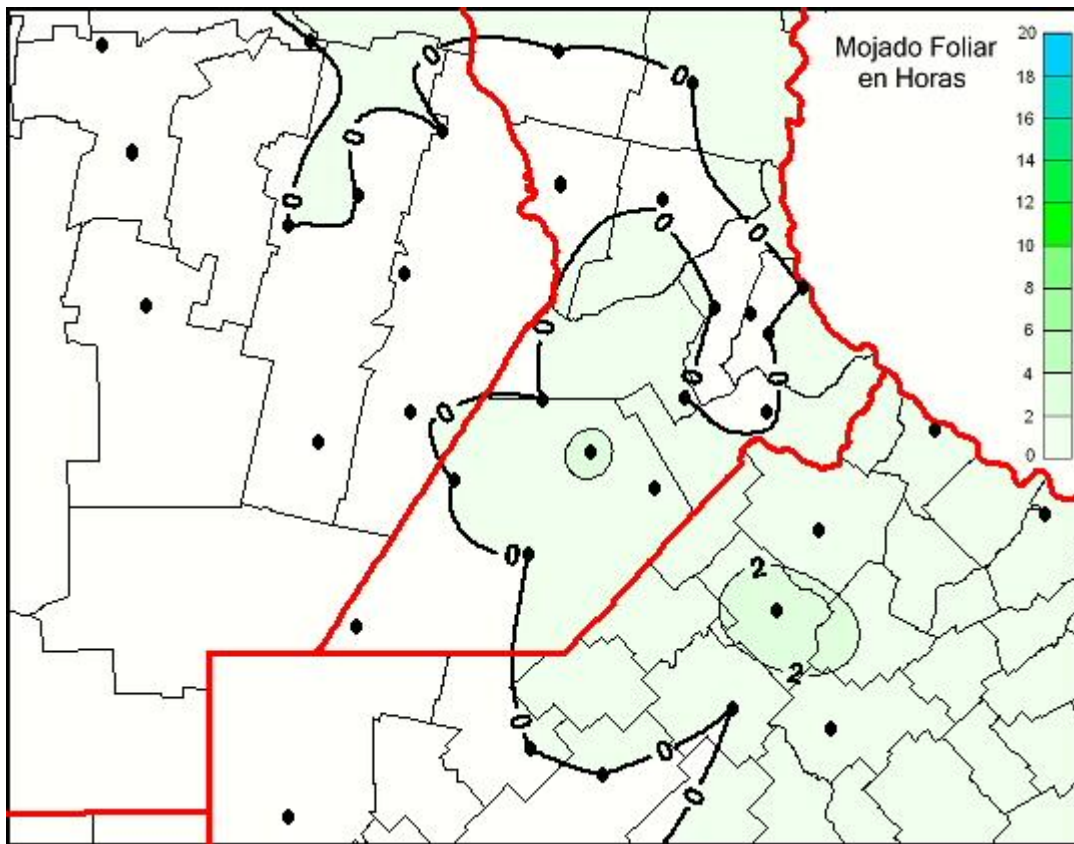

# Humedad de Hoja

Mapa de humedad de hoja de las las últimas 24 horas.  
(Desde las 8:00AM hasta las 8:00AM). Se actualiza a las 10:00hs.