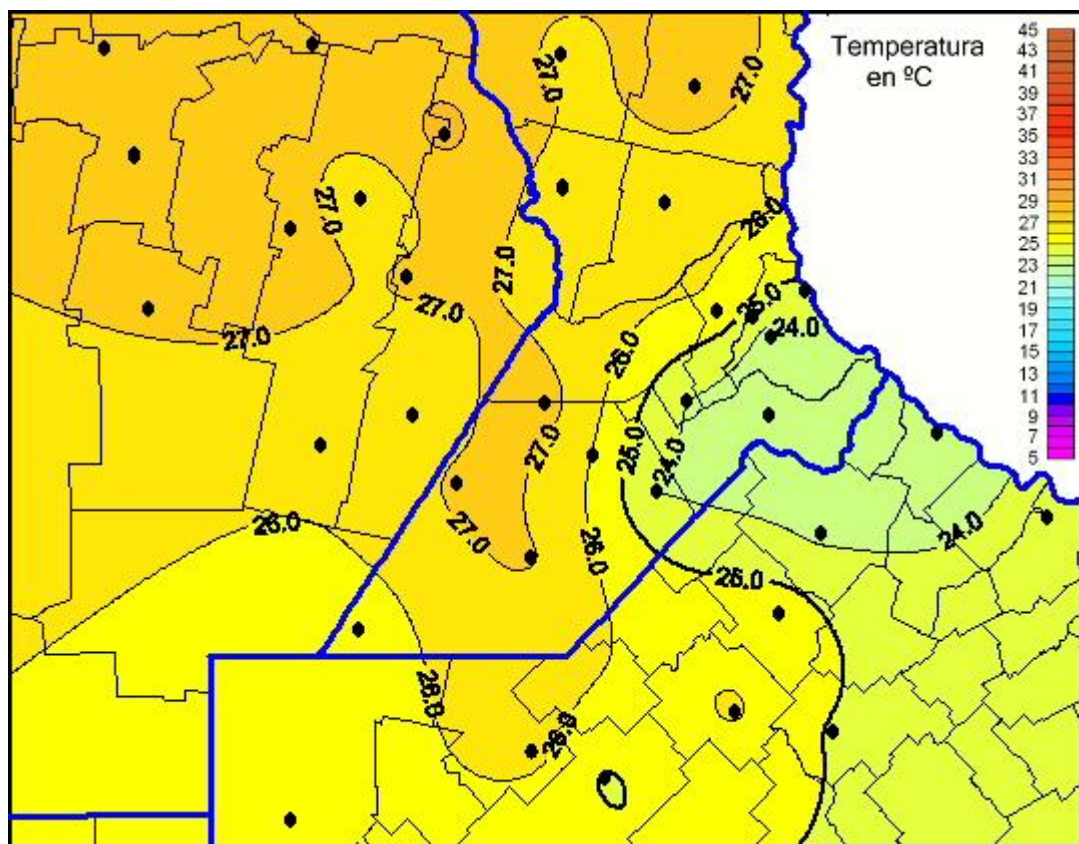

Temperaturas Máximas

Mapa de temperaturas máximas de las las últimas 24 horas.
(Desde las 8:00AM hasta las 8:00AM). Se actualiza a las 10:00hs.