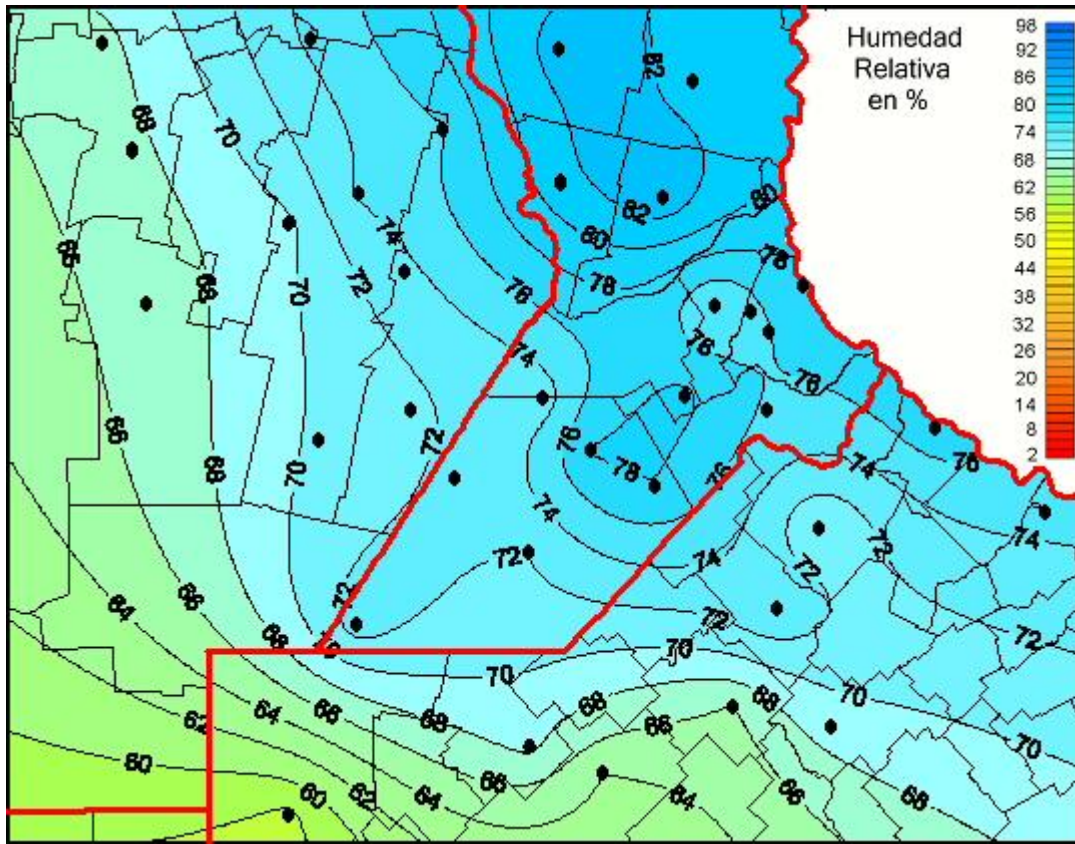

Humedad Relativa

Mapa de humedad relativa de las las últimas 24 horas.
(Desde las 8:00AM hasta las 8:00AM). Se actualiza a las 10:00hs.