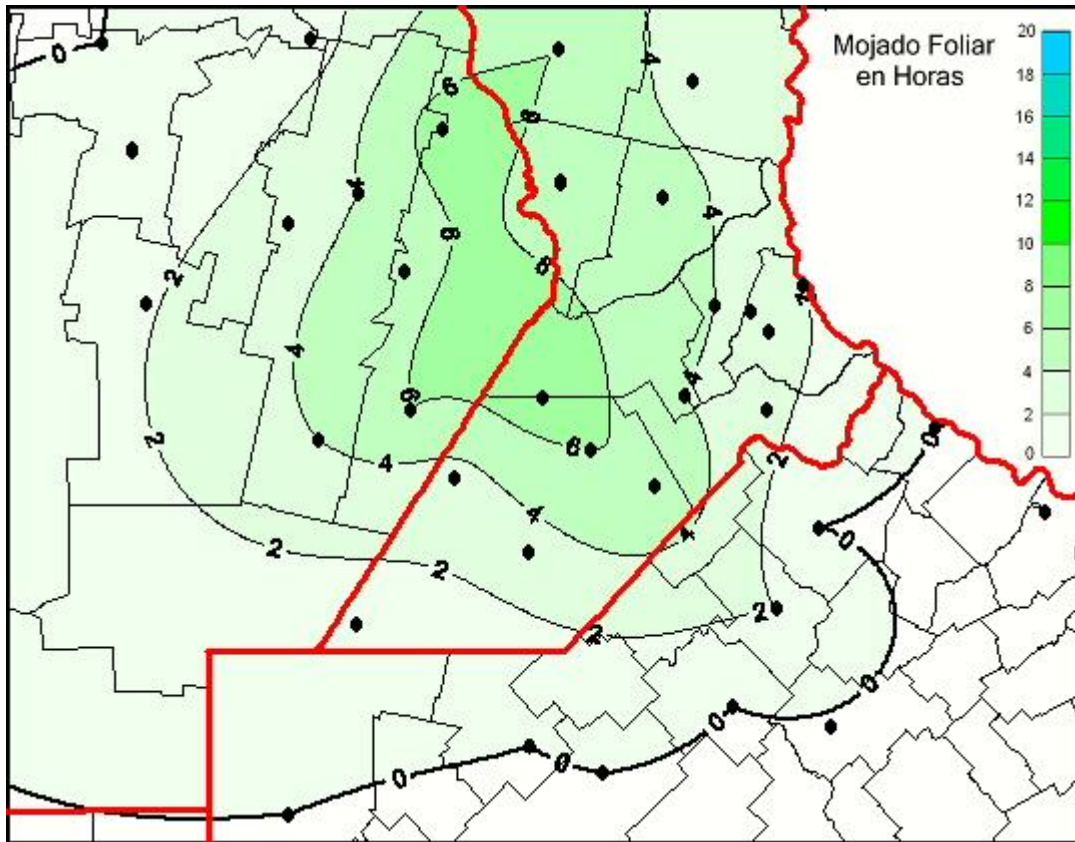

Humedad de Hoja

Mapa de humedad de hoja de las las últimas 24 horas.
(Desde las 8:00AM hasta las 8:00AM). Se actualiza a las 10:00hs.