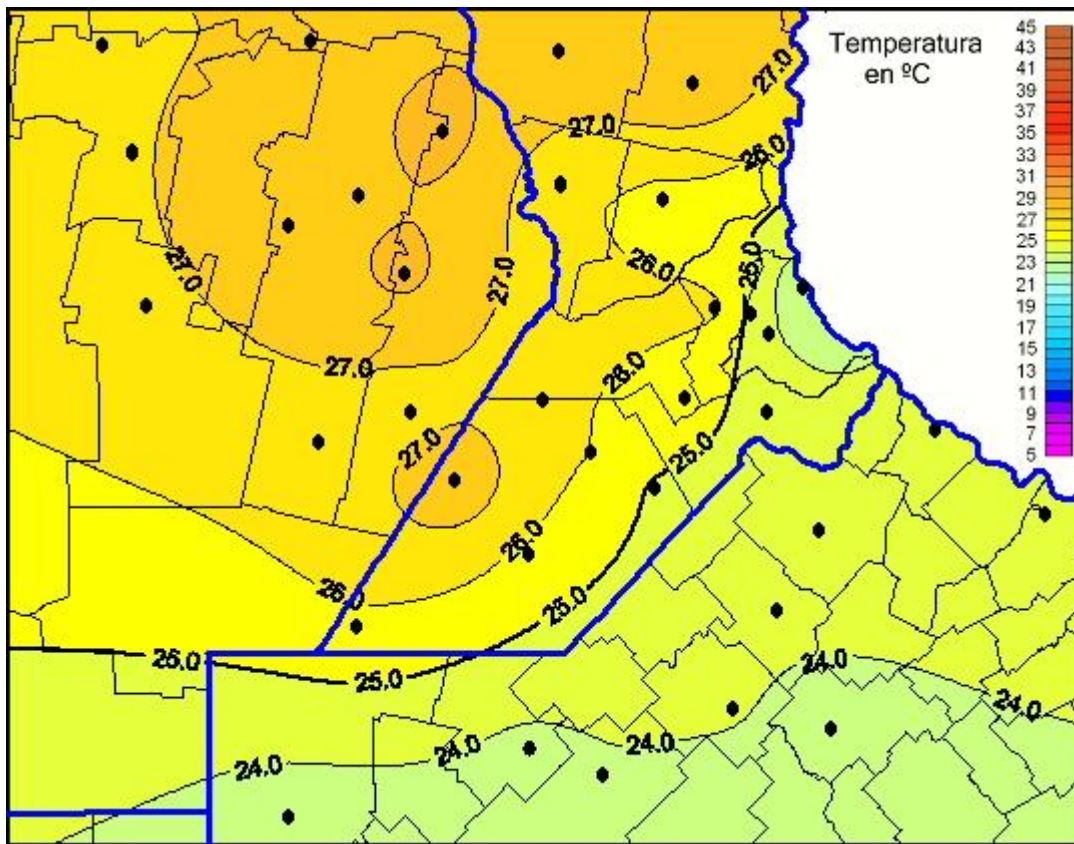

Temperaturas Máximas

Mapa de temperaturas máximas de las últimas 24 horas.
(Desde las 8:00AM hasta las 8:00AM). Se actualiza a las 10:00hs.