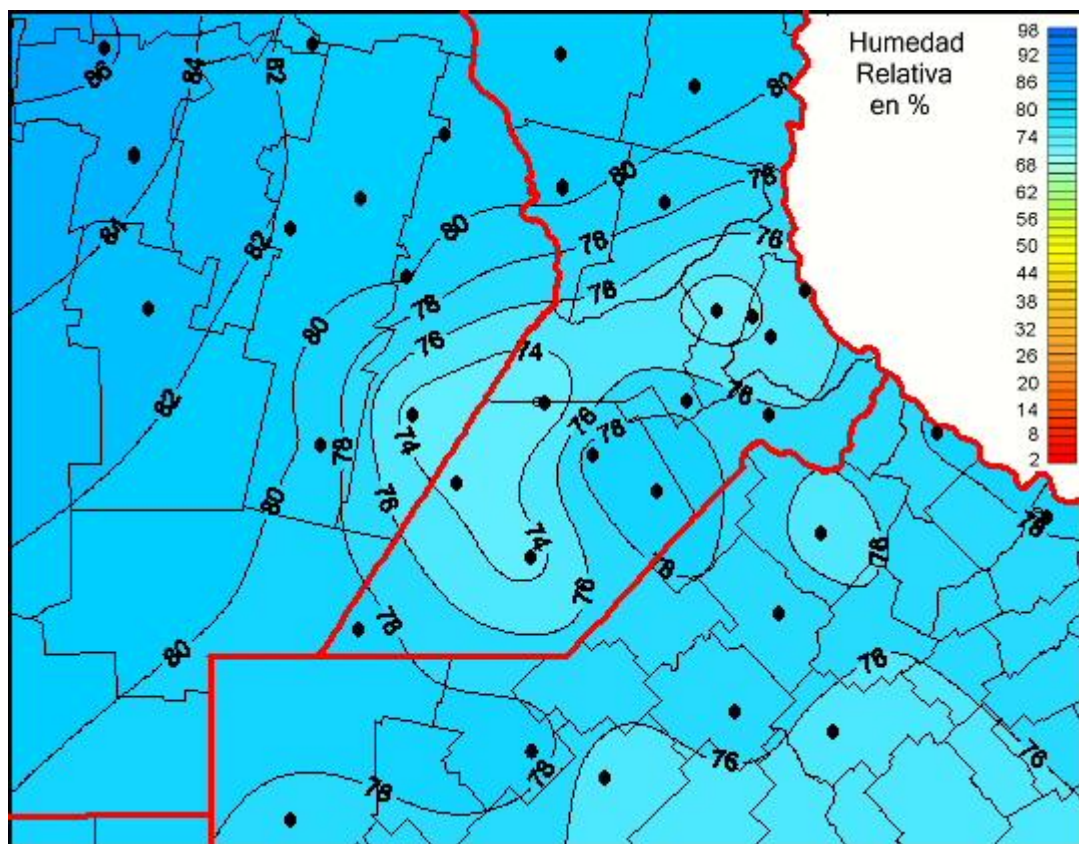

Humedad Relativa

Mapa de humedad relativa de las últimas 24 horas.
(Desde las 8:00AM hasta las 8:00AM). Se actualiza a las 10:00hs.