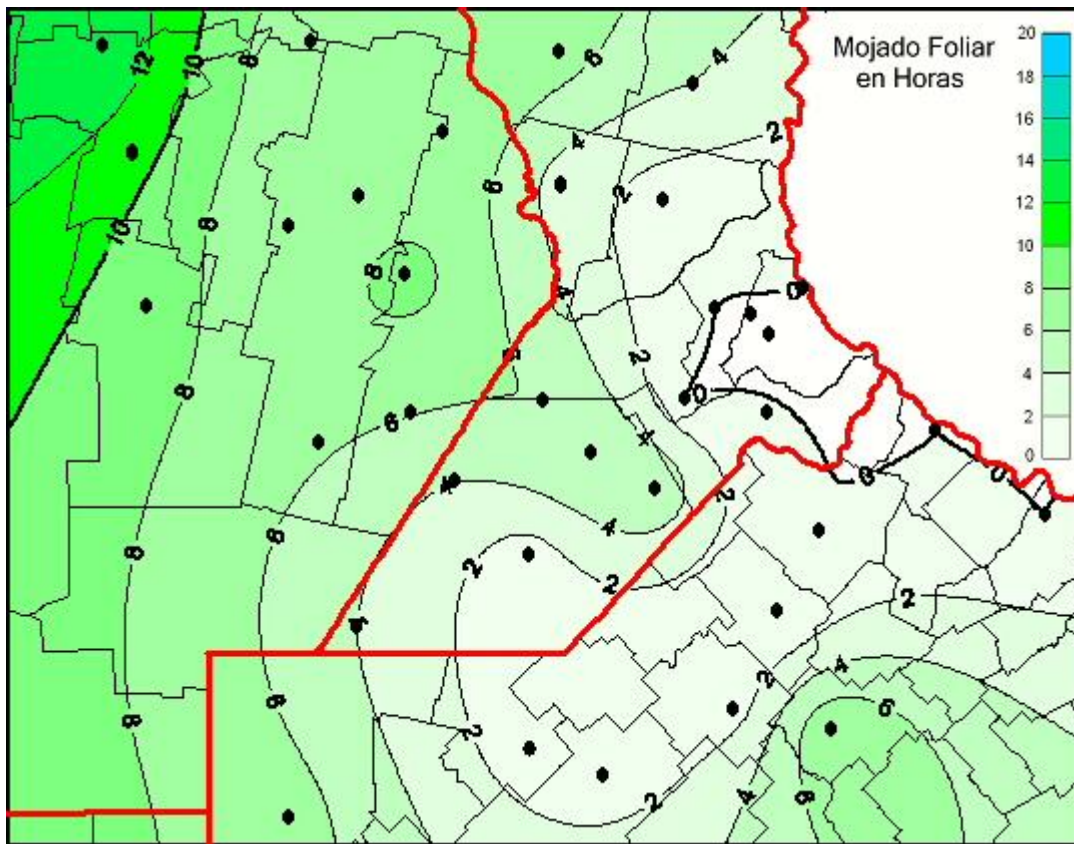

Humedad de Hoja

Mapa de humedad de hoja de las últimas 24 horas.
(Desde las 8:00AM hasta las 8:00AM). Se actualiza a las 10:00hs.