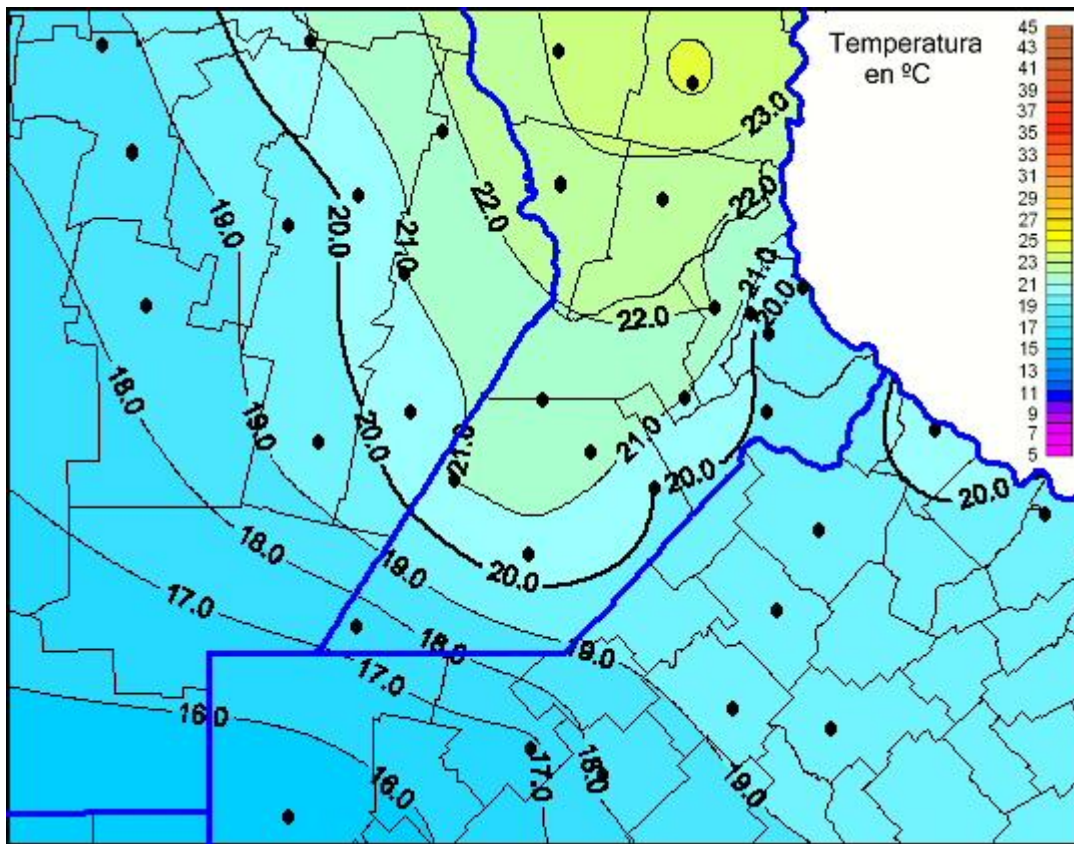

Temperaturas Máximas

Mapa de temperaturas máximas de las últimas 24 horas.
(Desde las 8:00AM hasta las 8:00AM). Se actualiza a las 10:00hs.