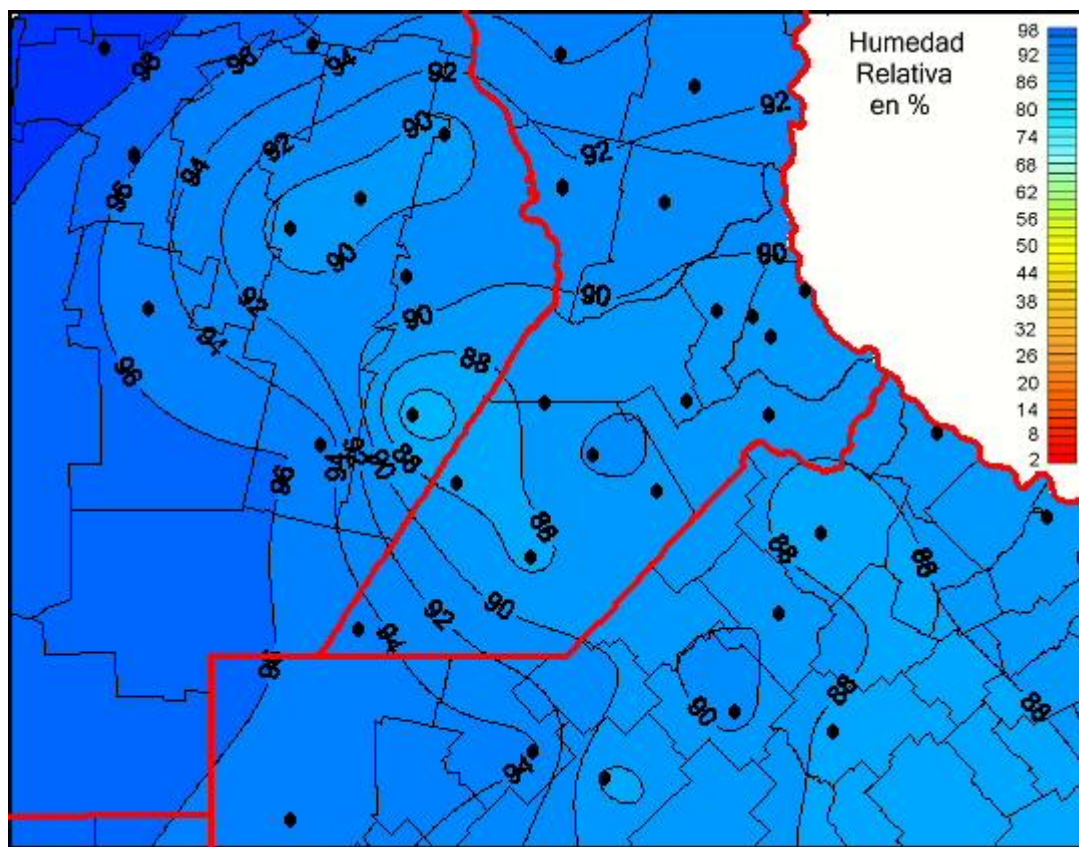

Humedad Relativa

Mapa de humedad relativa de las las últimas 24 horas.
(Desde las 8:00AM hasta las 8:00AM). Se actualiza a las 10:00hs.