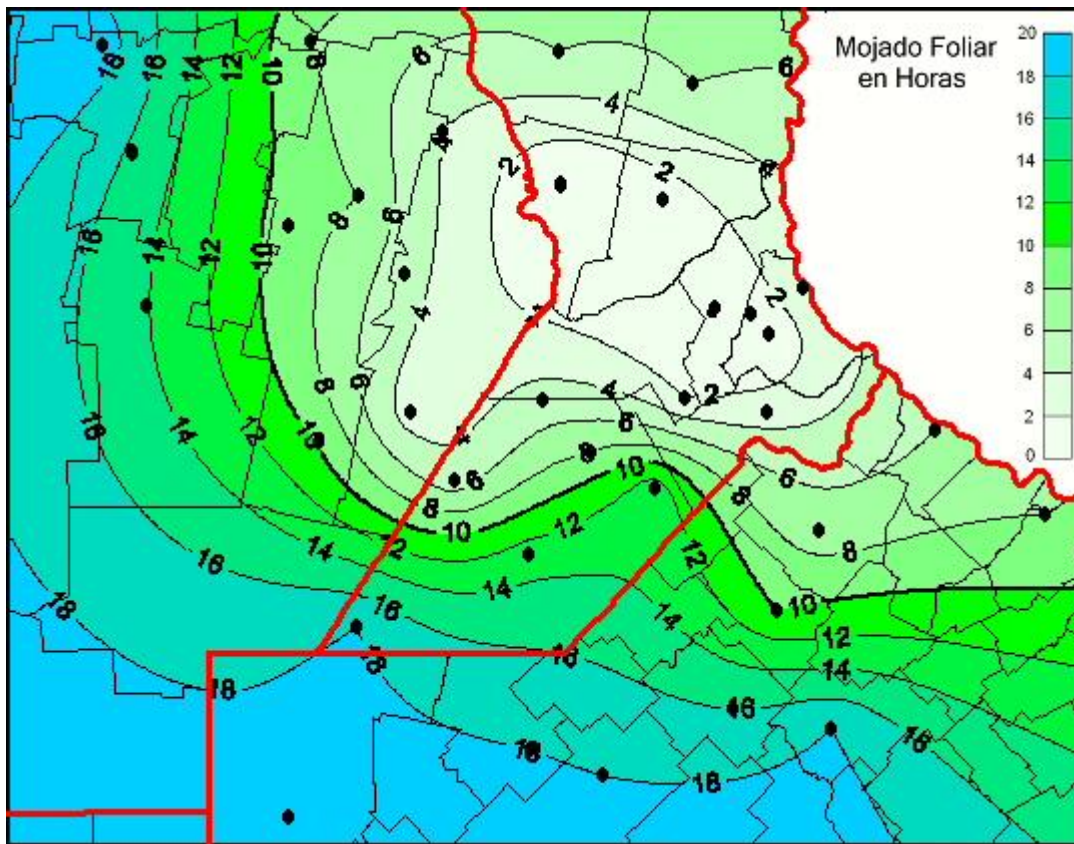

Humedad de Hoja

Mapa de humedad de hoja de las las últimas 24 horas.
(Desde las 8:00AM hasta las 8:00AM). Se actualiza a las 10:00hs.