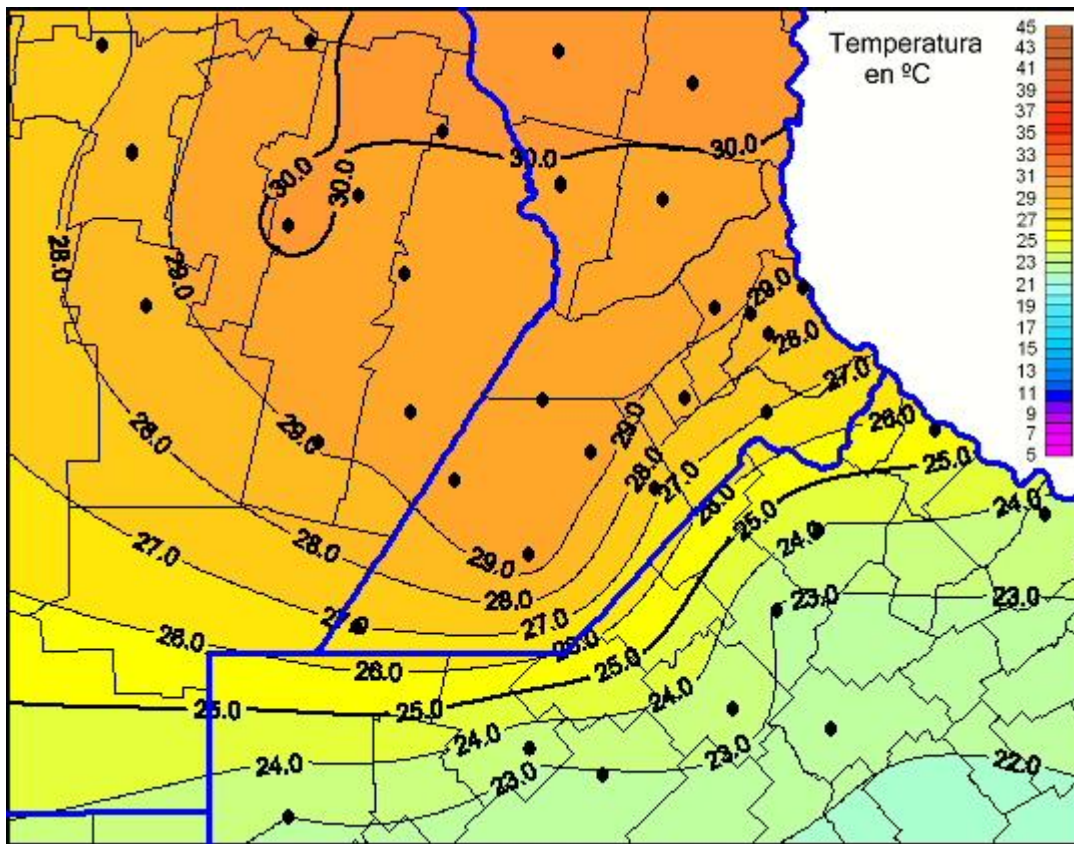

Temperaturas Máximas

Mapa de temperaturas máximas de las últimas 72 horas.
(Desde las 8:00AM hasta las 8:00AM). Se actualiza a las 10:00hs.