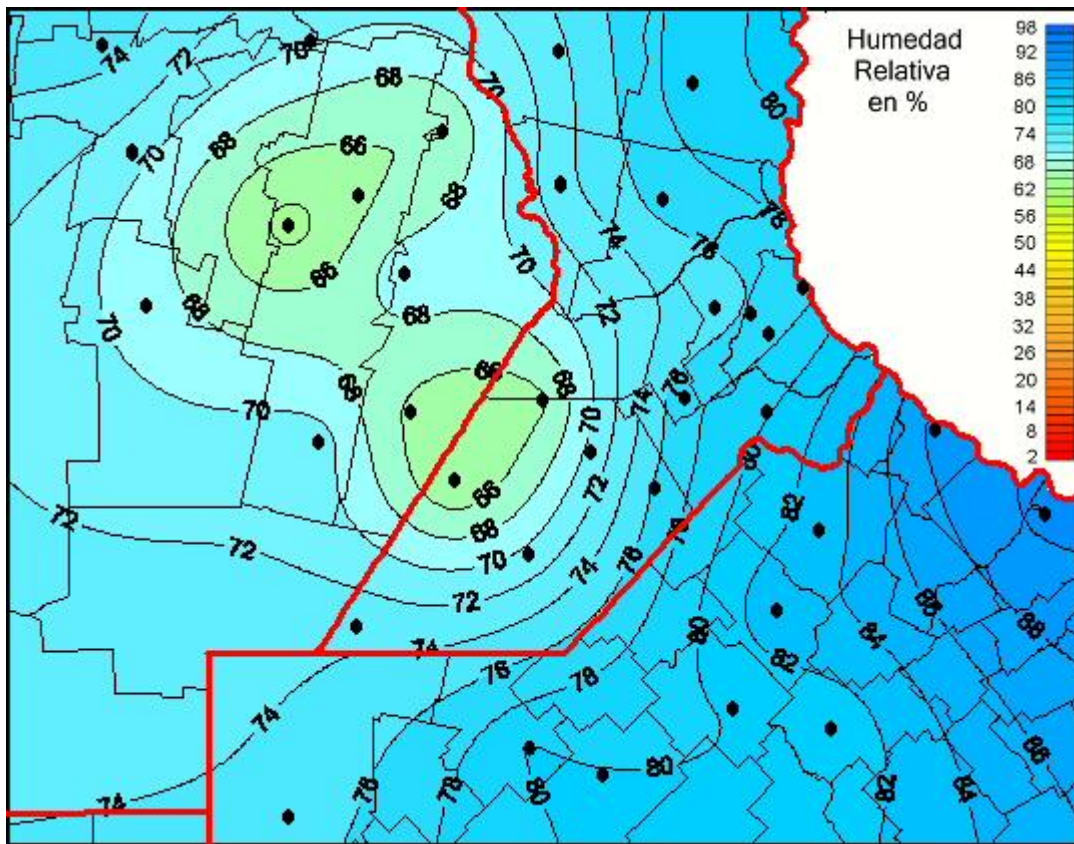

Humedad Relativa

Mapa de humedad relativa de las últimas 72 horas.
(Desde las 8:00AM hasta las 8:00AM). Se actualiza a las 10:00hs.