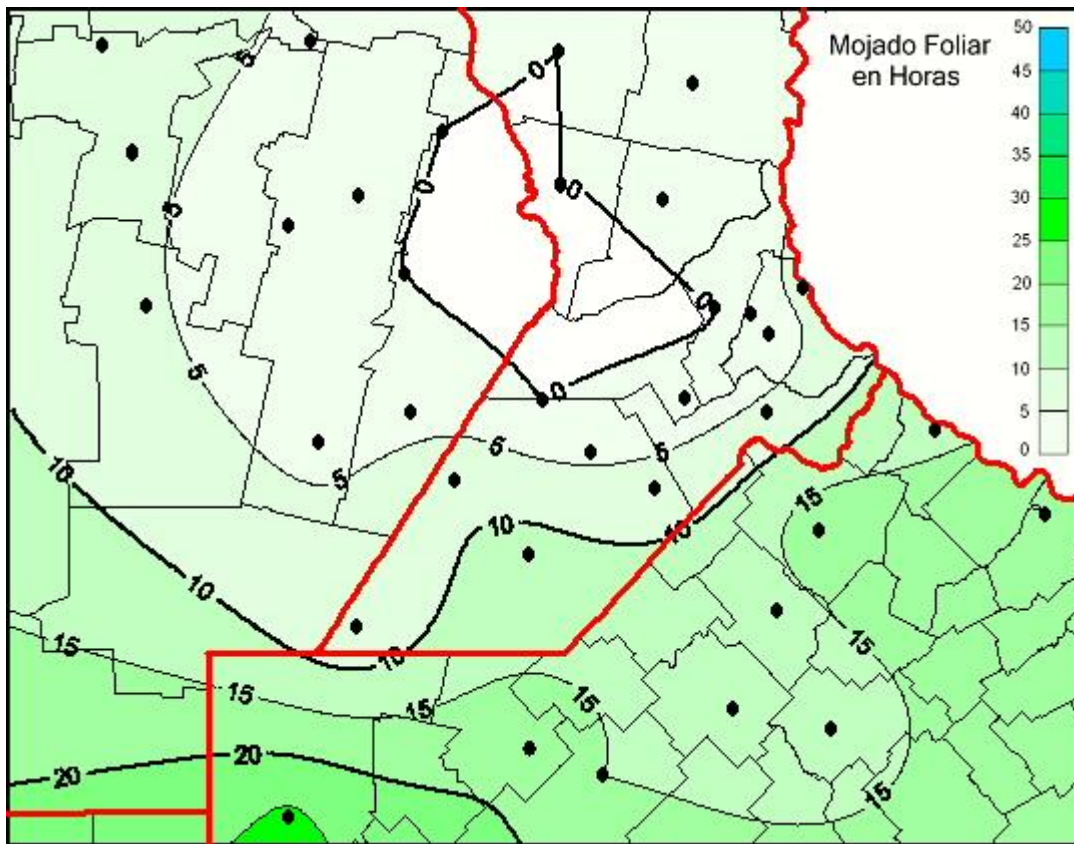

Humedad de Hoja

Mapa de humedad de hoja de las las últimas 72 horas.
(Desde las 8:00AM hasta las 8:00AM). Se actualiza a las 10:00hs.