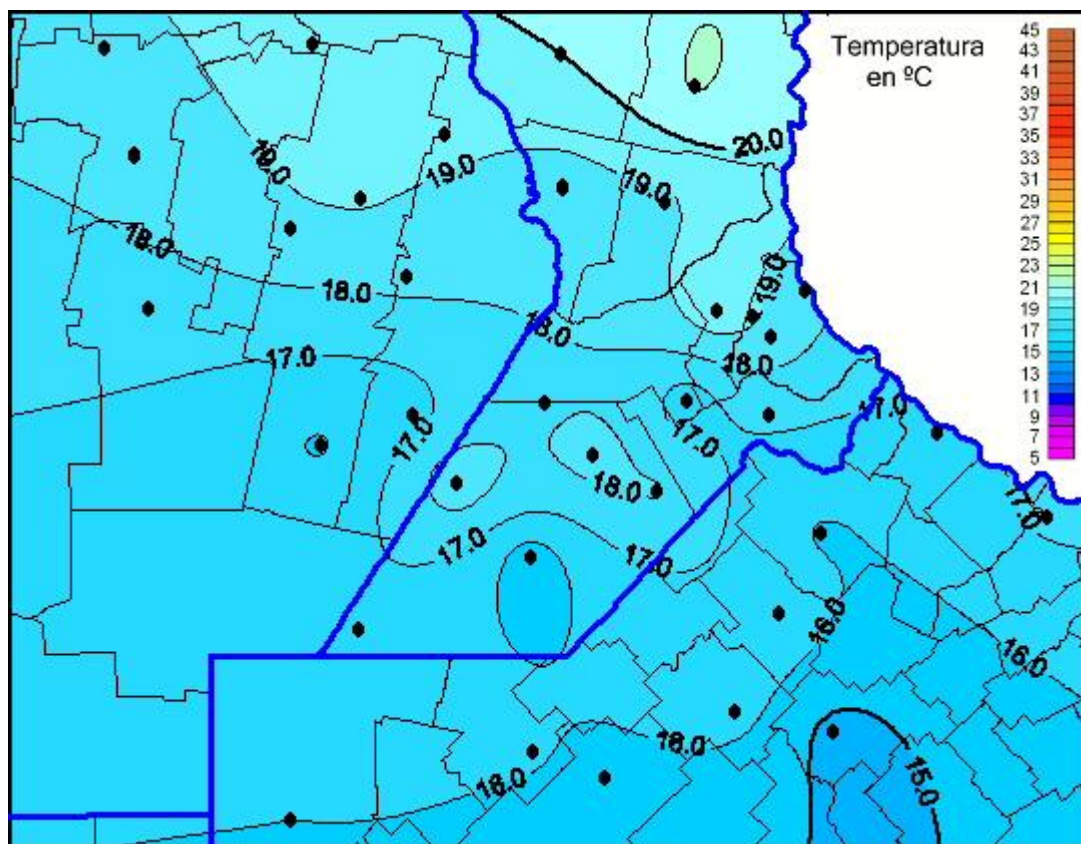

## Temperaturas Máximas

Mapa de temperaturas máximas de las últimas 24 horas.  
(Desde las 8:00AM hasta las 8:00AM). Se actualiza a las 10:00hs.