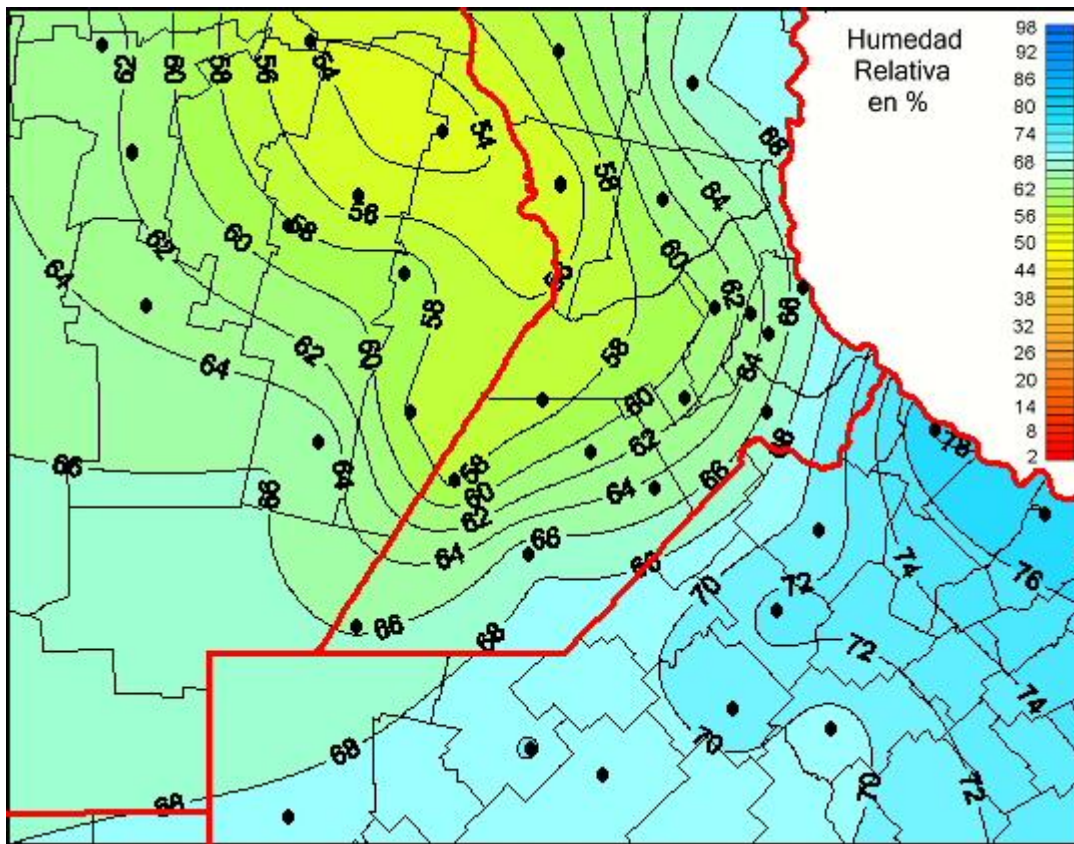

Humedad Relativa

Mapa de humedad relativa de las las últimas 24 horas.
(Desde las 8:00AM hasta las 8:00AM). Se actualiza a las 10:00hs.