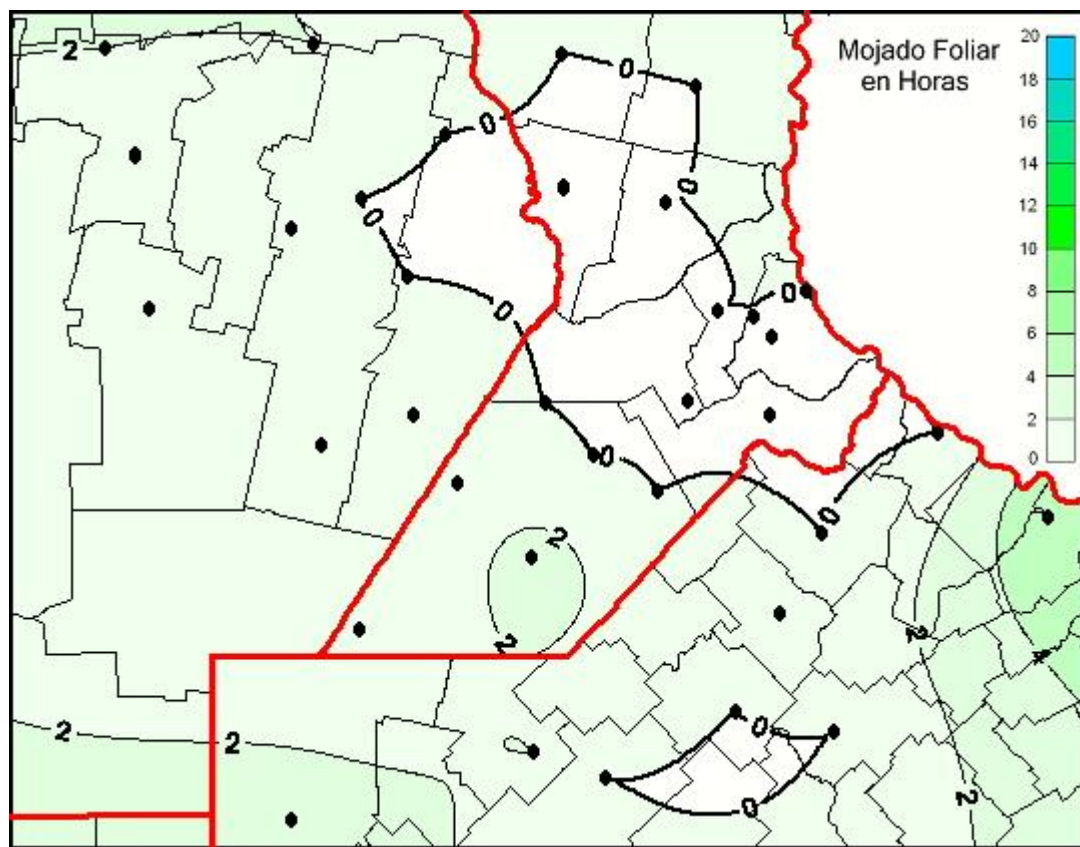

## Humedad de Hoja

Mapa de humedad de hoja de las las últimas 24 horas.  
(Desde las 8:00AM hasta las 8:00AM). Se actualiza a las 10:00hs.