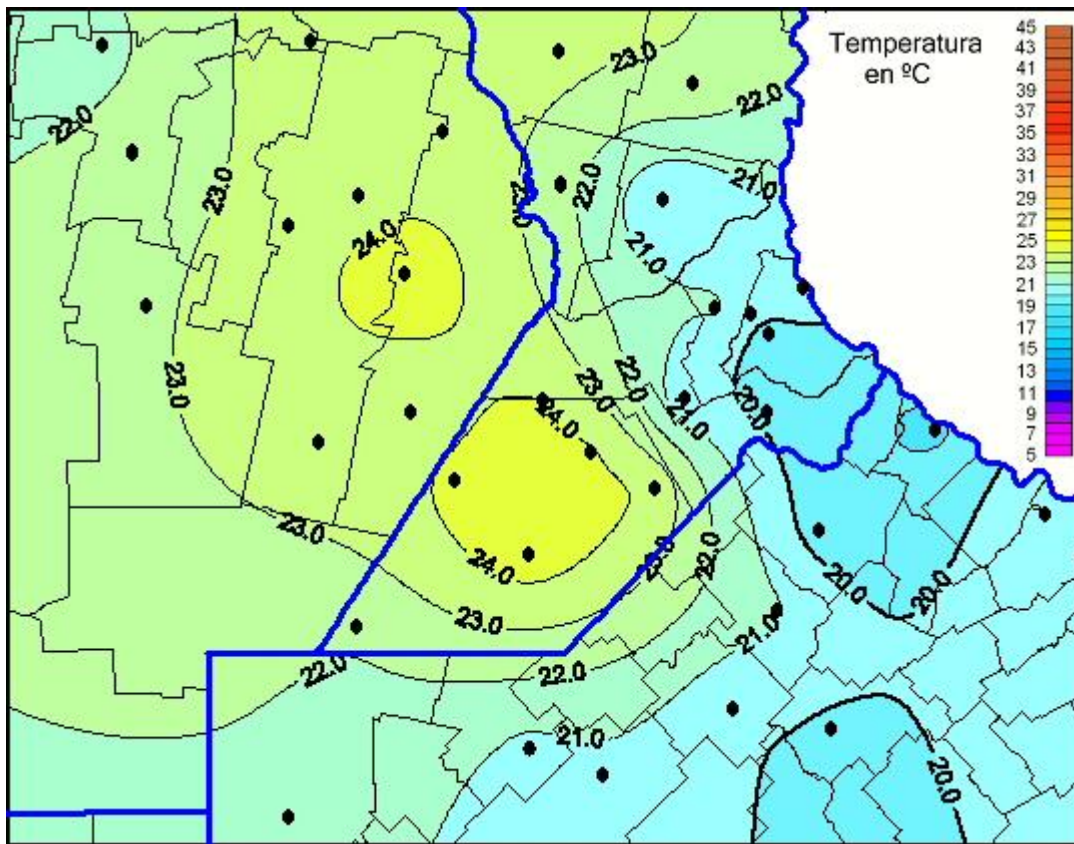

Temperaturas Máximas

Mapa de temperaturas máximas de las últimas 24 horas.
(Desde las 8:00AM hasta las 8:00AM). Se actualiza a las 10:00hs.