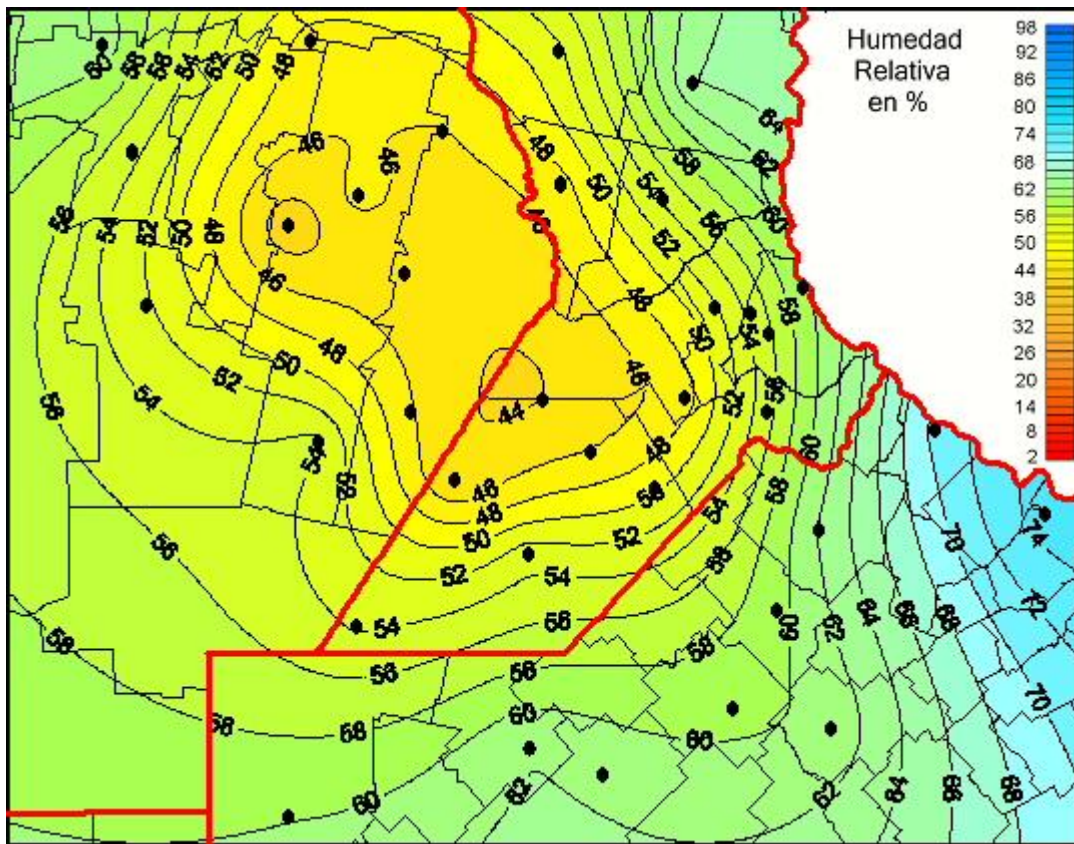

Humedad Relativa

Mapa de humedad relativa de las las últimas 24 horas.
(Desde las 8:00AM hasta las 8:00AM). Se actualiza a las 10:00hs.