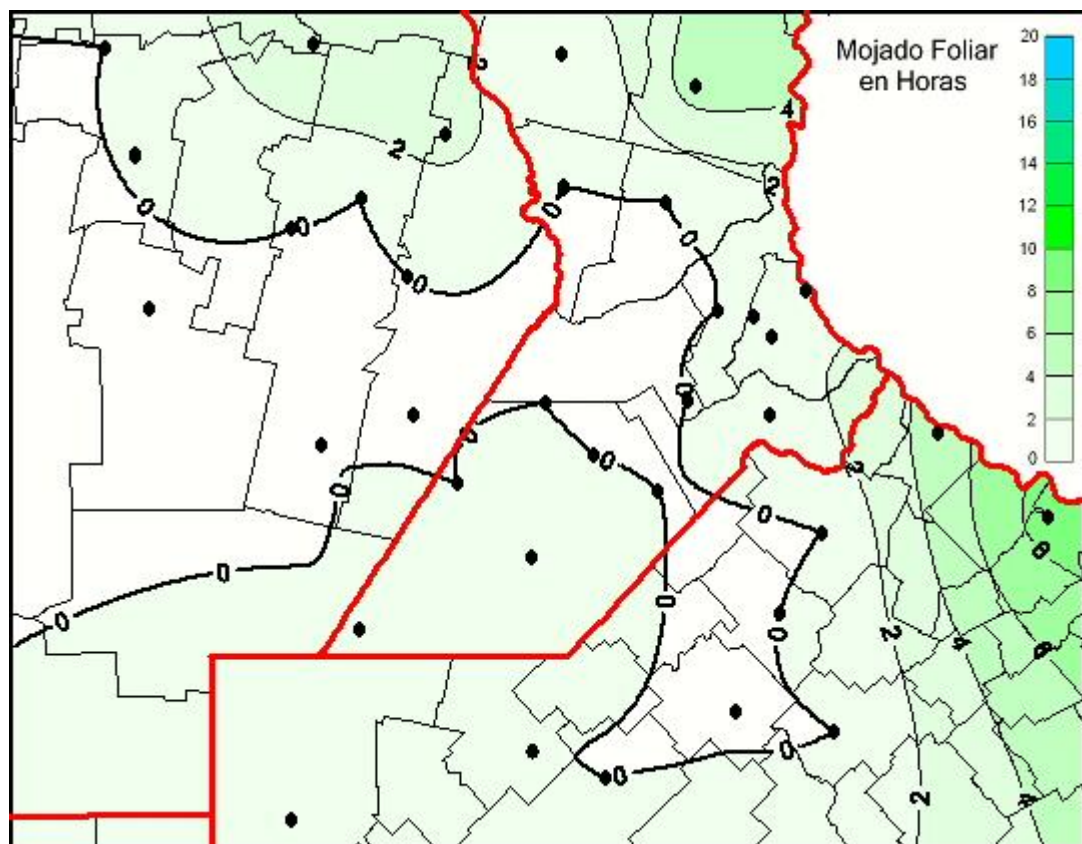

Humedad de Hoja

Mapa de humedad de hoja de las las últimas 24 horas.
(Desde las 8:00AM hasta las 8:00AM). Se actualiza a las 10:00hs.