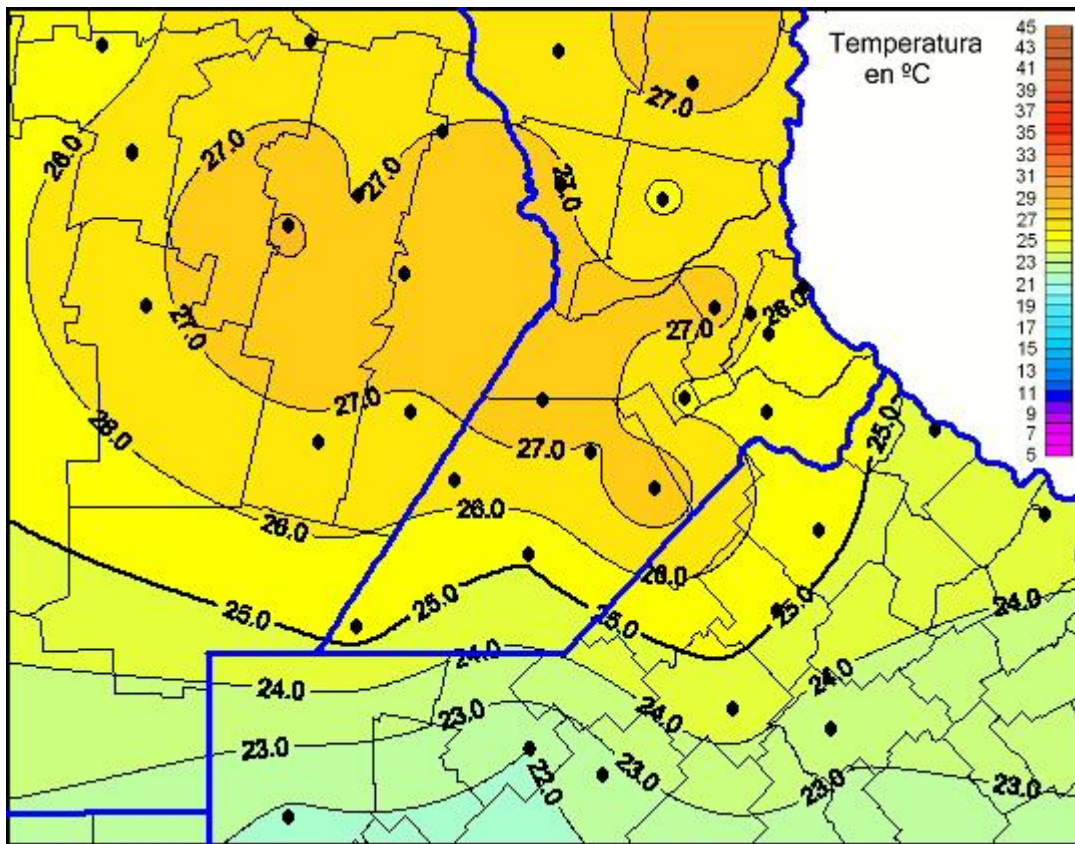

Temperaturas Máximas

Mapa de temperaturas máximas de las últimas 24 horas.
(Desde las 8:00AM hasta las 8:00AM). Se actualiza a las 10:00hs.