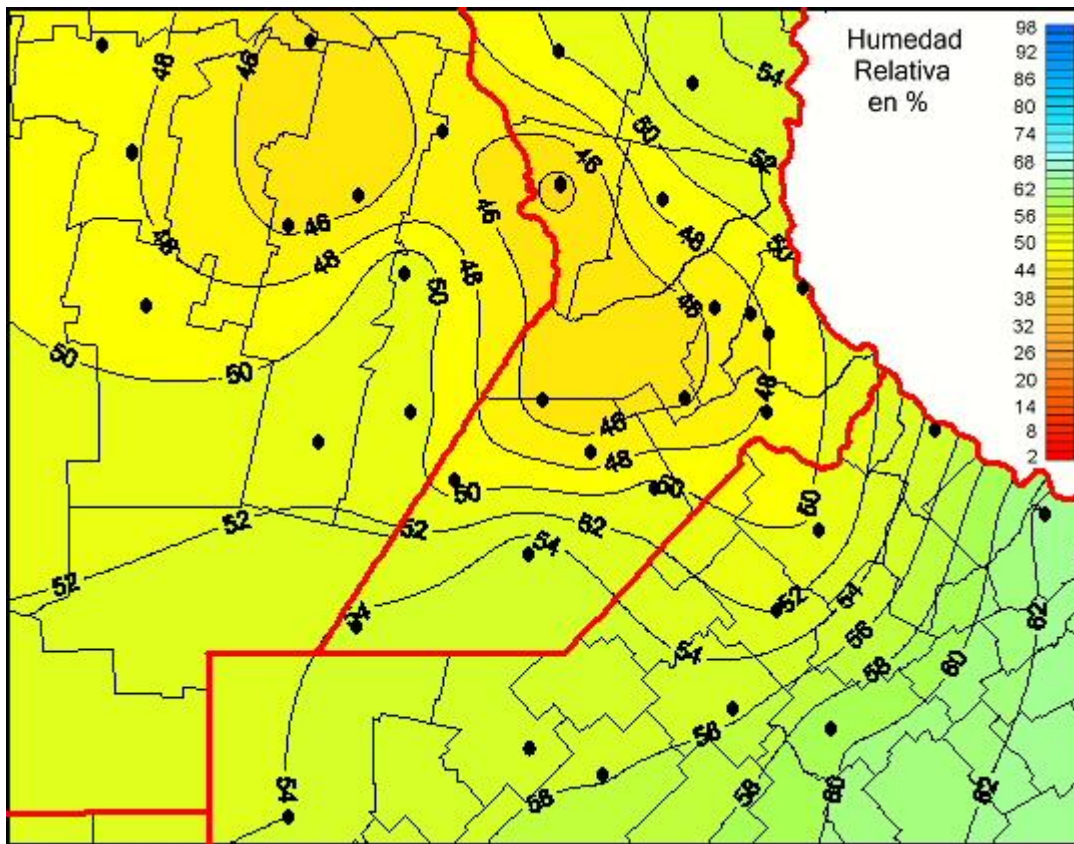

Humedad Relativa

Mapa de humedad relativa de las las últimas 24 horas.
(Desde las 8:00AM hasta las 8:00AM). Se actualiza a las 10:00hs.