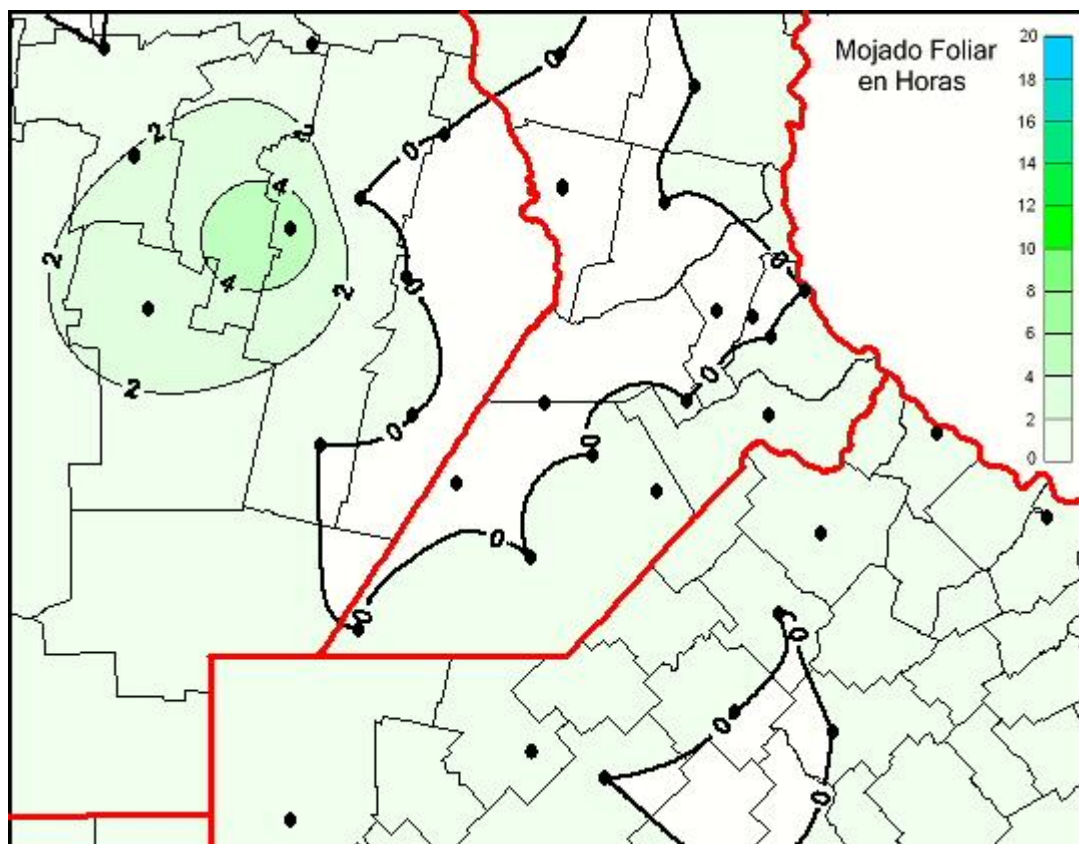

Humedad de Hoja

Mapa de humedad de hoja de las últimas 24 horas.
(Desde las 8:00AM hasta las 8:00AM). Se actualiza a las 10:00hs.