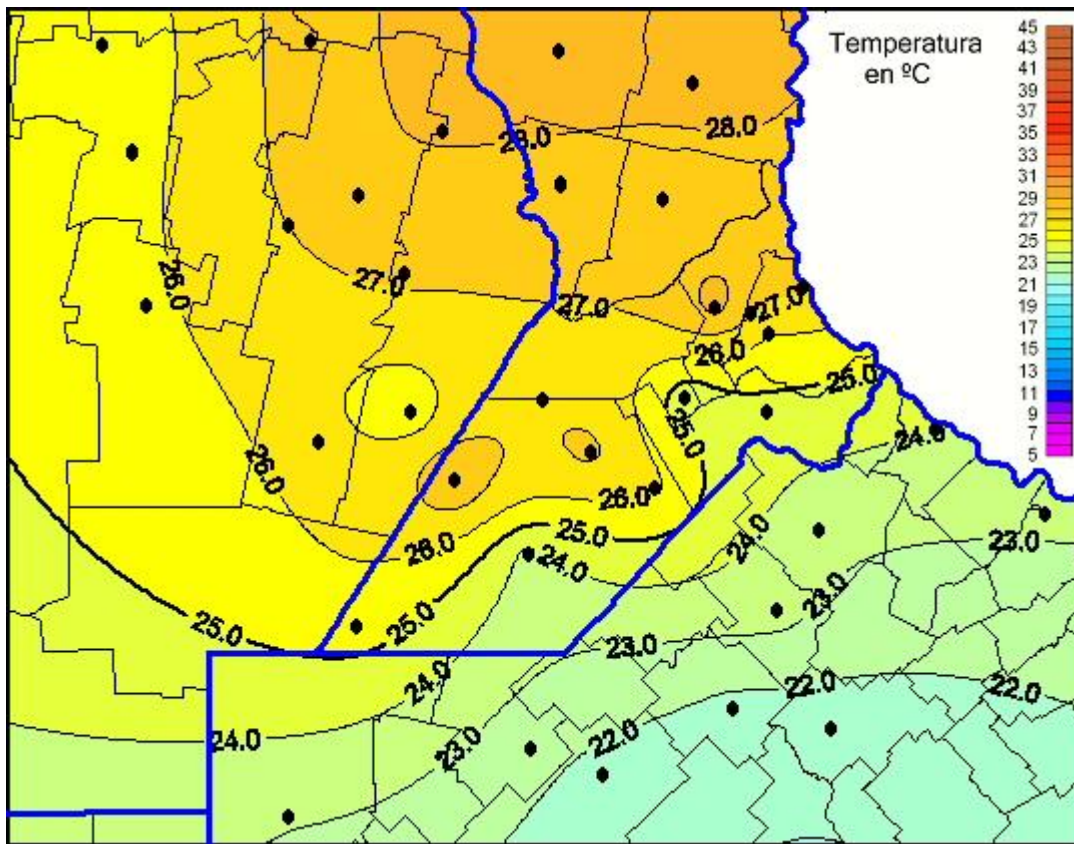

# Temperaturas Máximas

Mapa de temperaturas máximas de las las últimas 24 horas.  
(Desde las 8:00AM hasta las 8:00AM). Se actualiza a las 10:00hs.