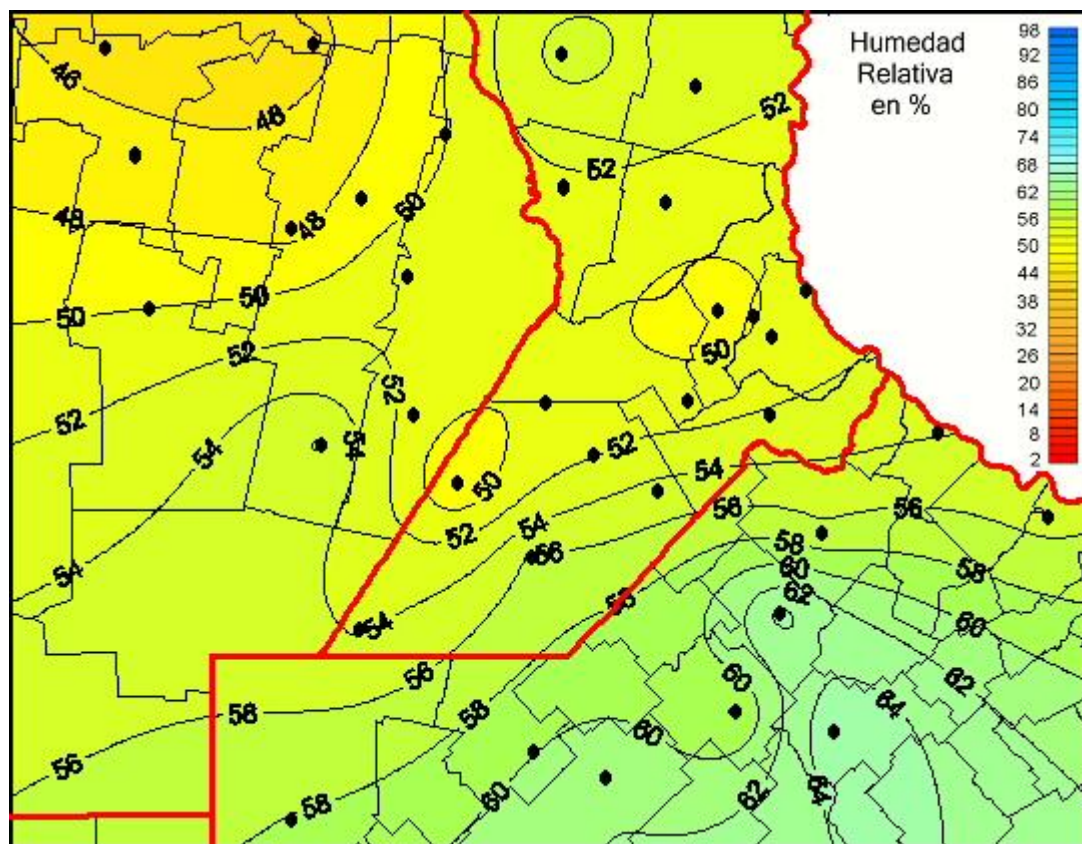

Humedad Relativa

Mapa de humedad relativa de las últimas 24 horas.
(Desde las 8:00AM hasta las 8:00AM). Se actualiza a las 10:00hs.