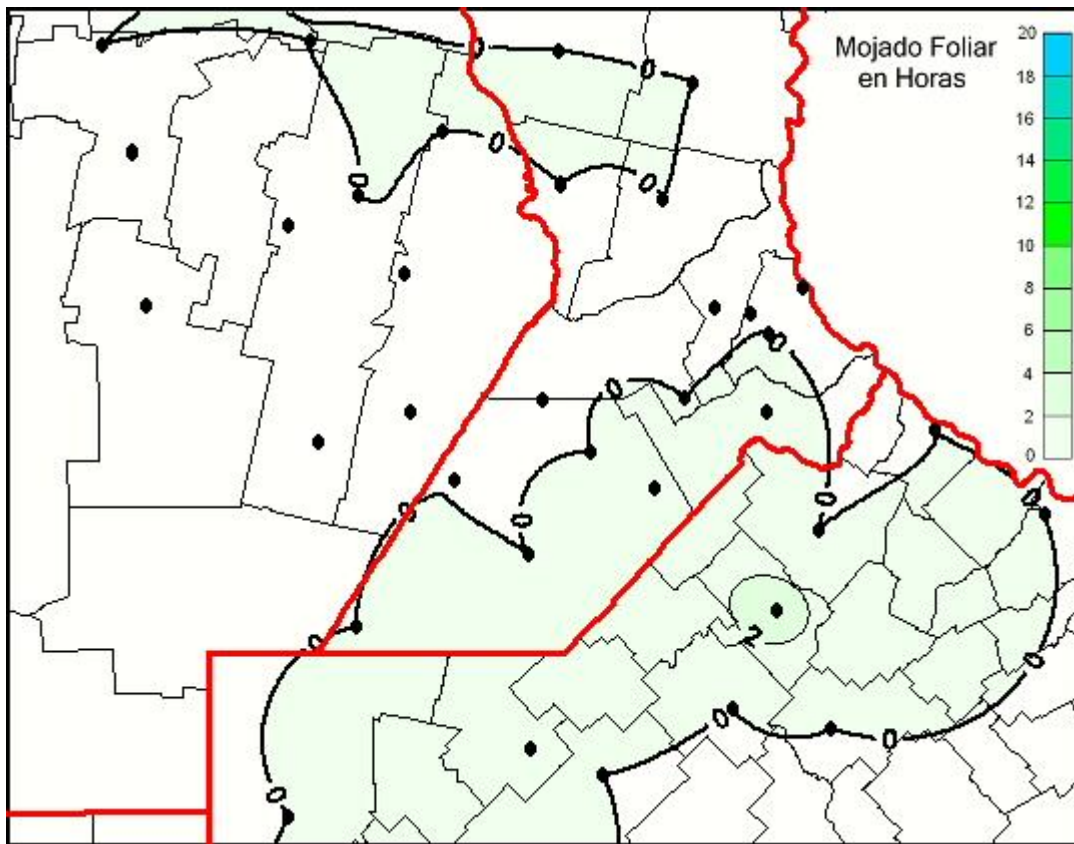

## Humedad de Hoja

Mapa de humedad de hoja de las últimas 24 horas.  
(Desde las 8:00AM hasta las 8:00AM). Se actualiza a las 10:00hs.