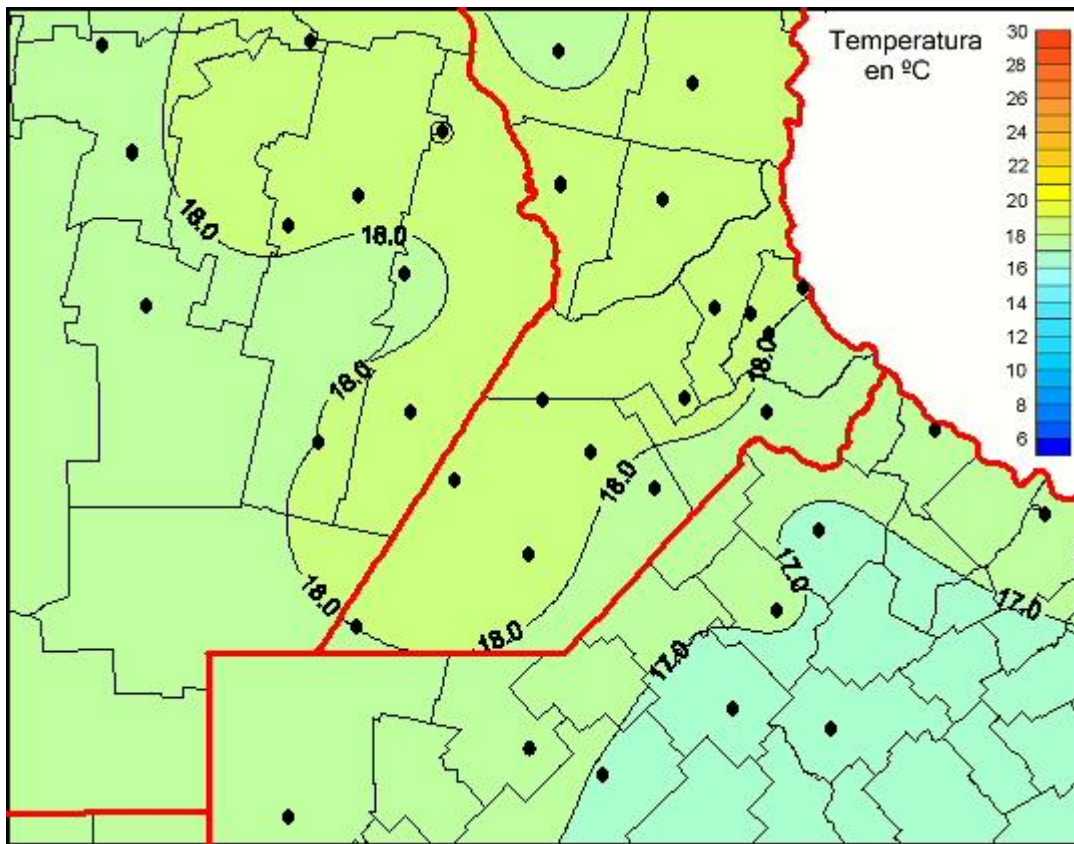

Temperaturas Medias

Mapa de temperaturas medias de las las últimas 72 horas.
(Desde las 8:00AM hasta las 8:00AM). Se actualiza a las 10:00hs.