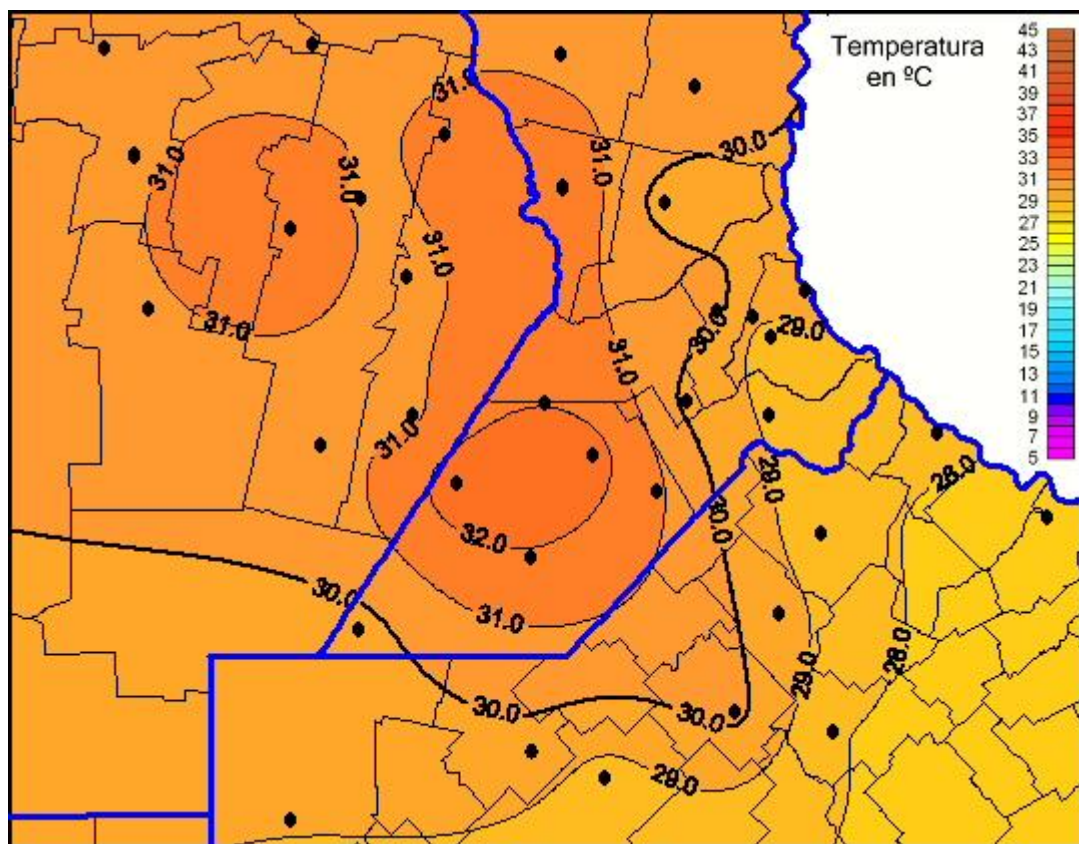

Temperaturas Máximas

Mapa de temperaturas máximas de las últimas 72 horas.
(Desde las 8:00AM hasta las 8:00AM). Se actualiza a las 10:00hs.