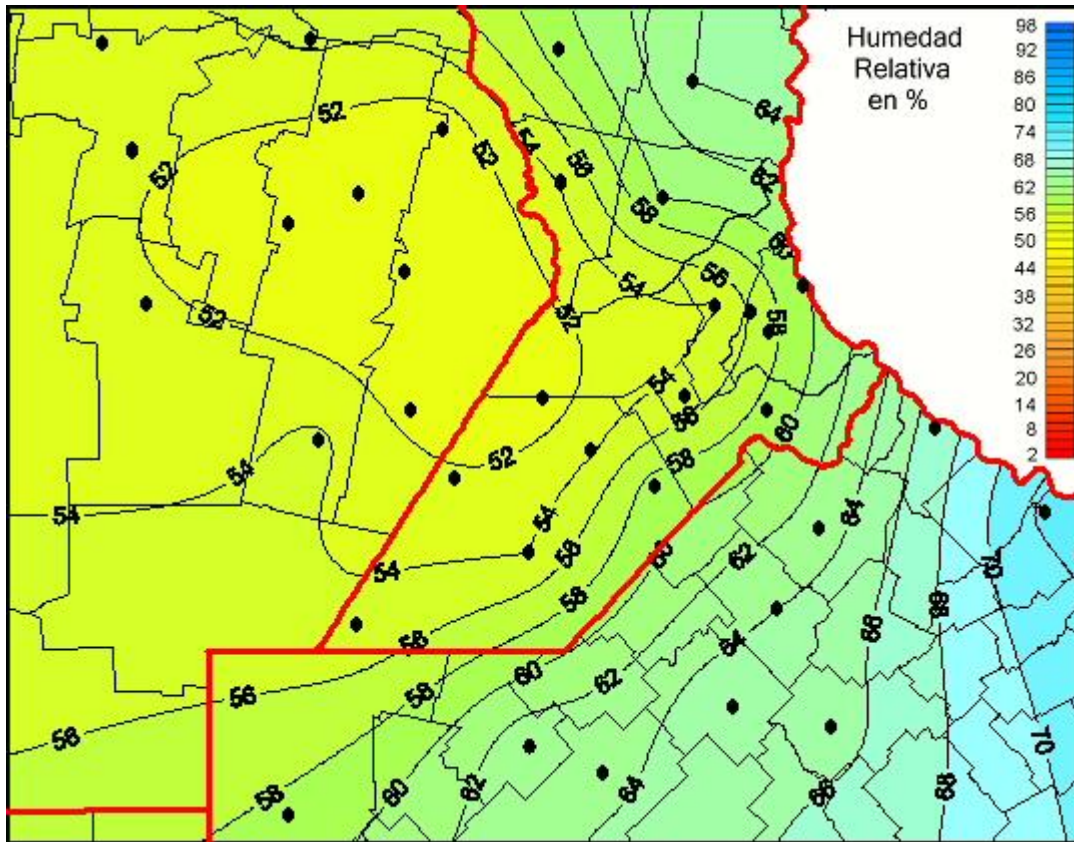

# Humedad Relativa

Mapa de humedad relativa de las las últimas 72 horas.  
(Desde las 8:00AM hasta las 8:00AM). Se actualiza a las 10:00hs.