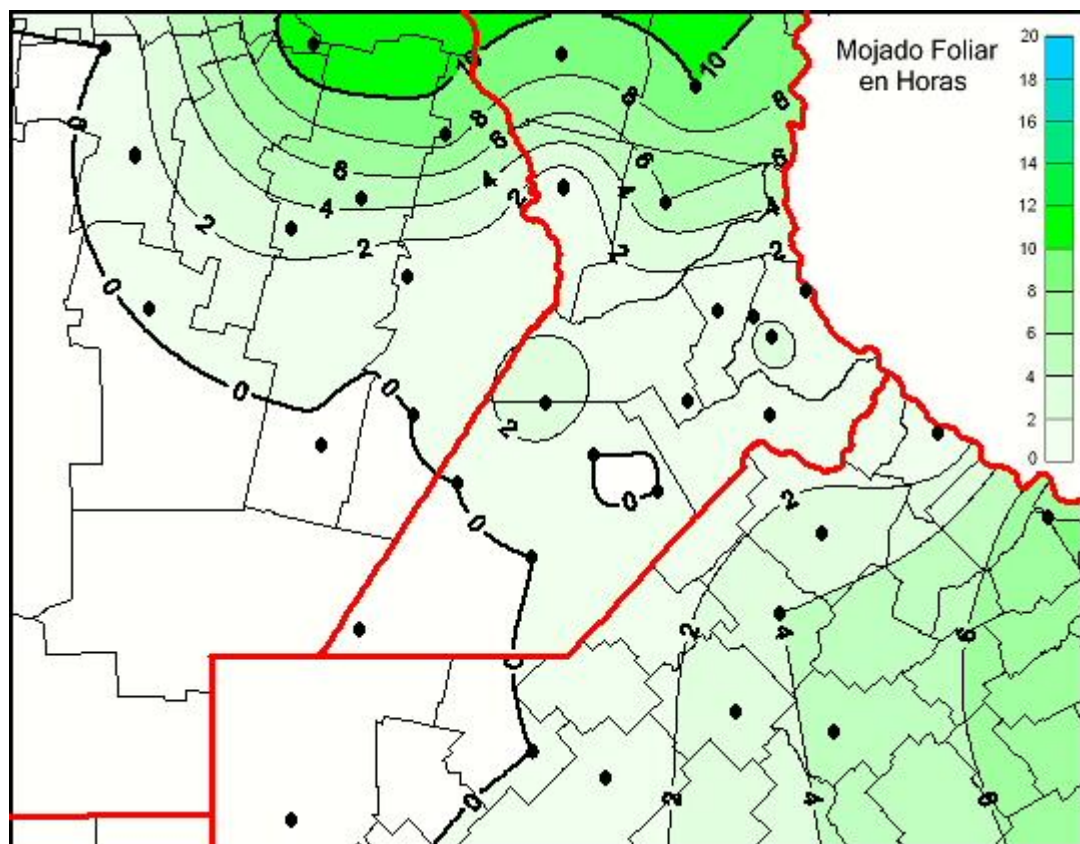

Humedad de Hoja

Mapa de humedad de hoja de las últimas 72 horas.
(Desde las 8:00AM hasta las 8:00AM). Se actualiza a las 10:00hs.