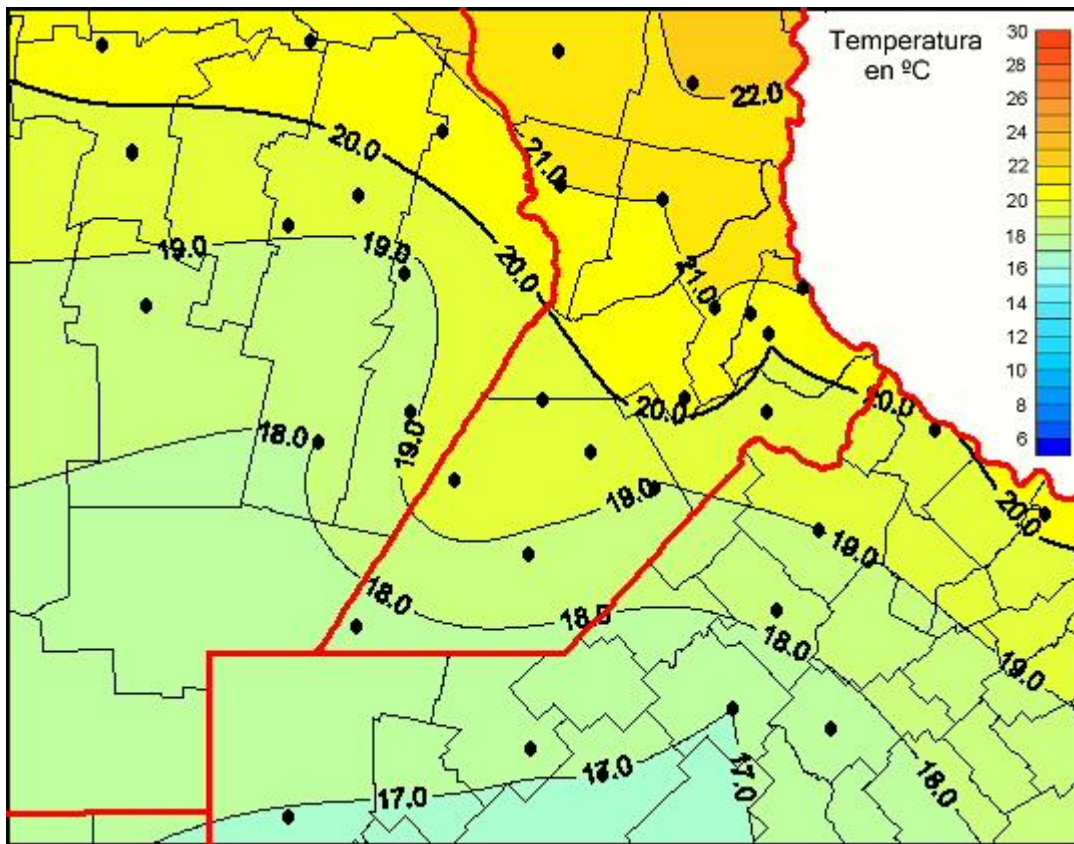

Temperaturas Medias

Mapa de temperaturas medias de las las últimas 24 horas.
(Desde las 8:00AM hasta las 8:00AM). Se actualiza a las 10:00hs.