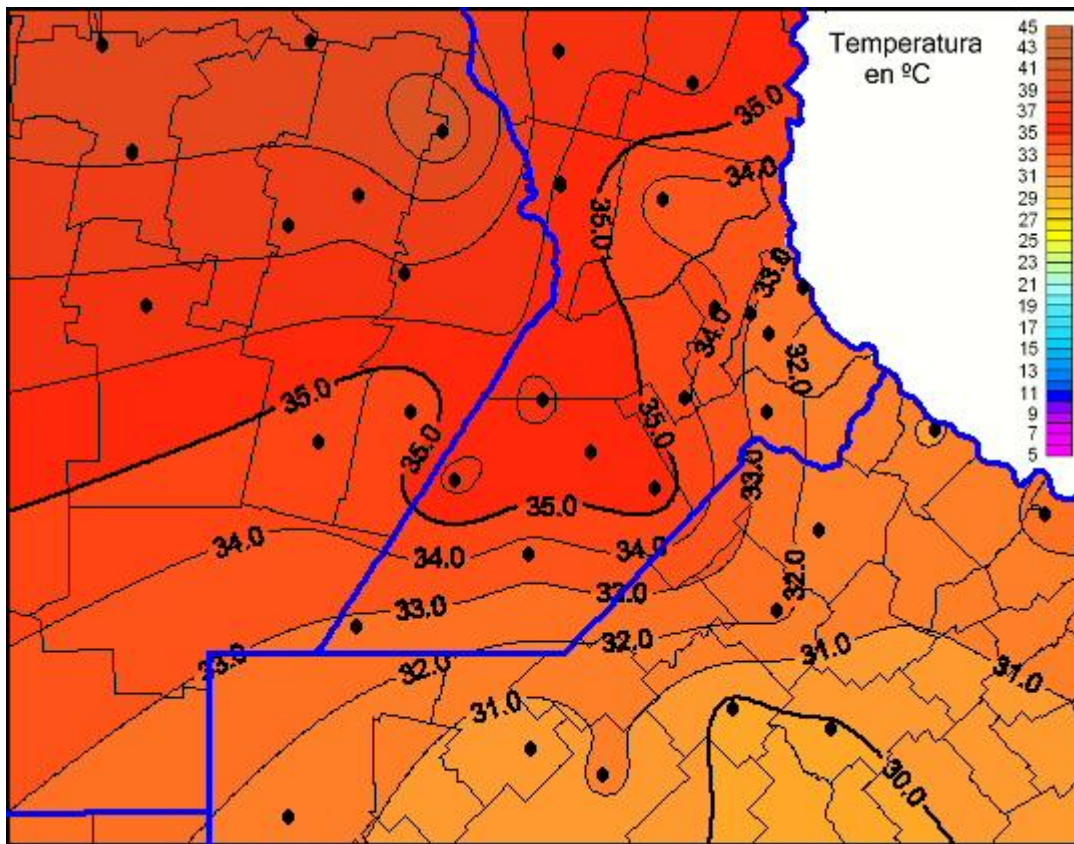

# Temperaturas Máximas

Mapa de temperaturas máximas de las últimas 24 horas.  
(Desde las 8:00AM hasta las 8:00AM). Se actualiza a las 10:00hs.