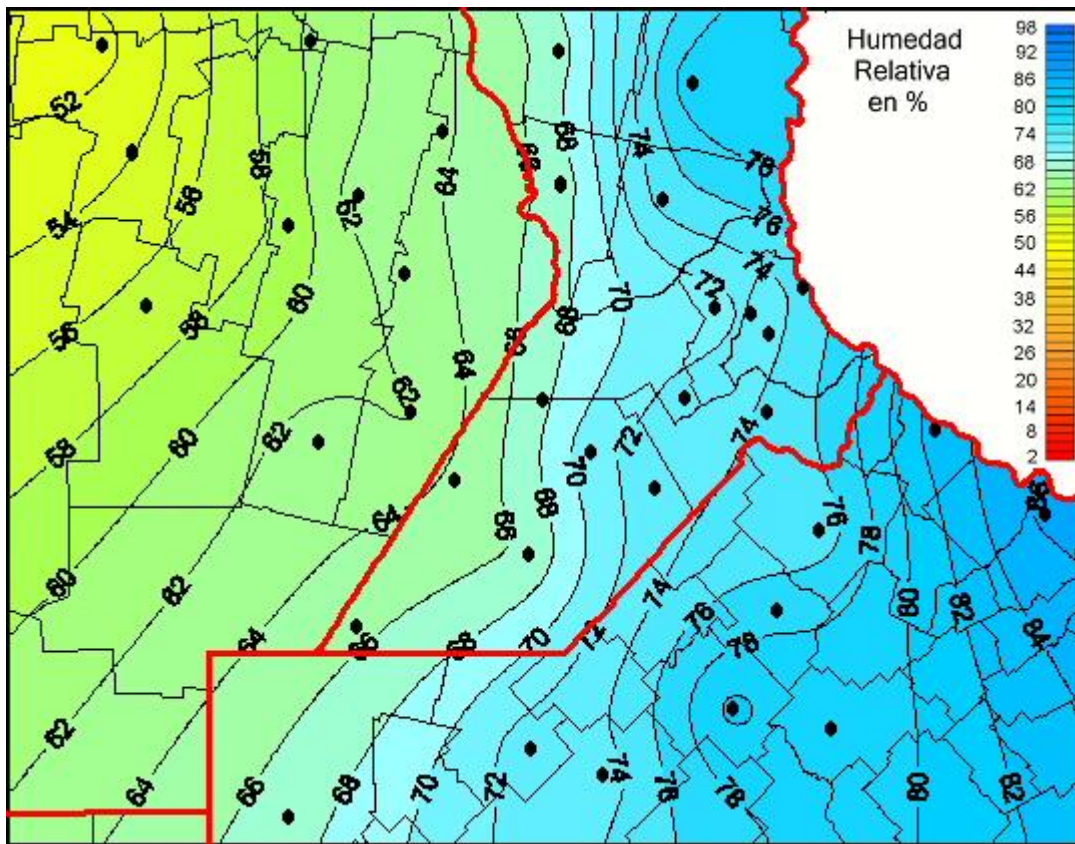

Humedad Relativa

Mapa de humedad relativa de las últimas 24 horas.
(Desde las 8:00AM hasta las 8:00AM). Se actualiza a las 10:00hs.