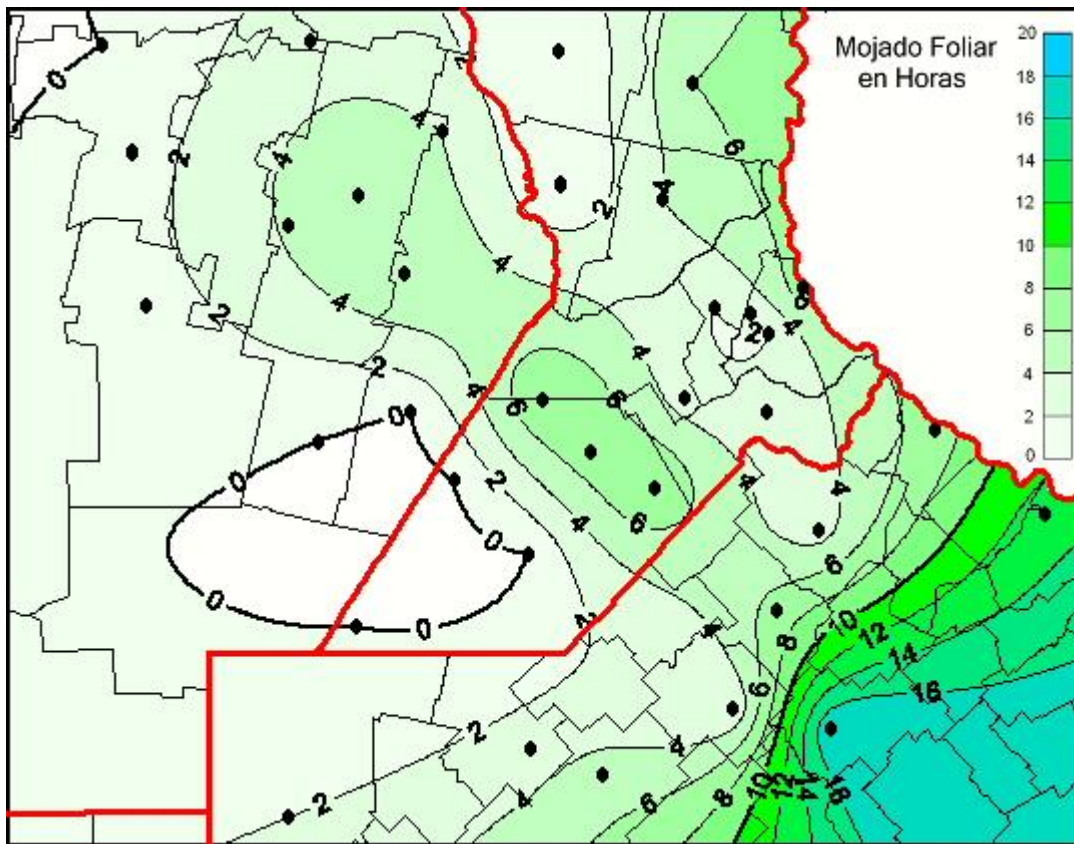

Humedad de Hoja

Mapa de humedad de hoja de las últimas 24 horas.
(Desde las 8:00AM hasta las 8:00AM). Se actualiza a las 10:00hs.