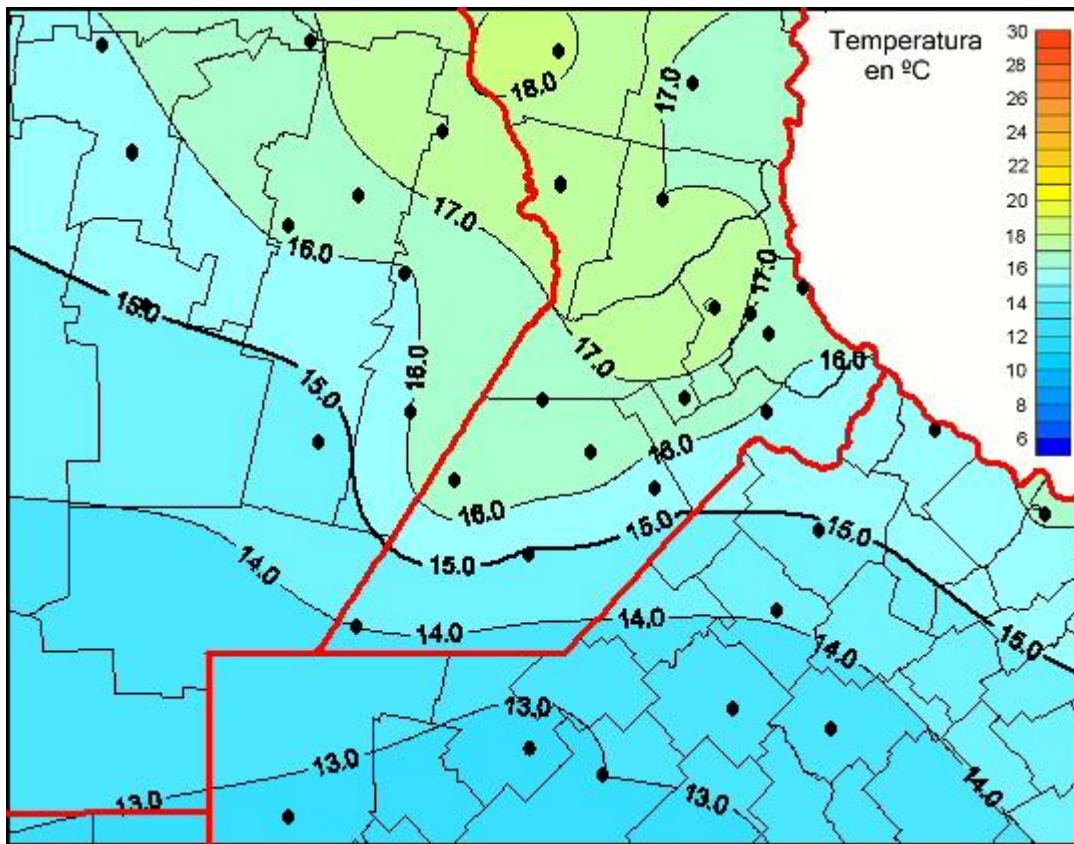

Temperaturas Medias

Mapa de temperaturas medias de las últimas 24 horas.
(Desde las 8:00AM hasta las 8:00AM). Se actualiza a las 10:00hs.