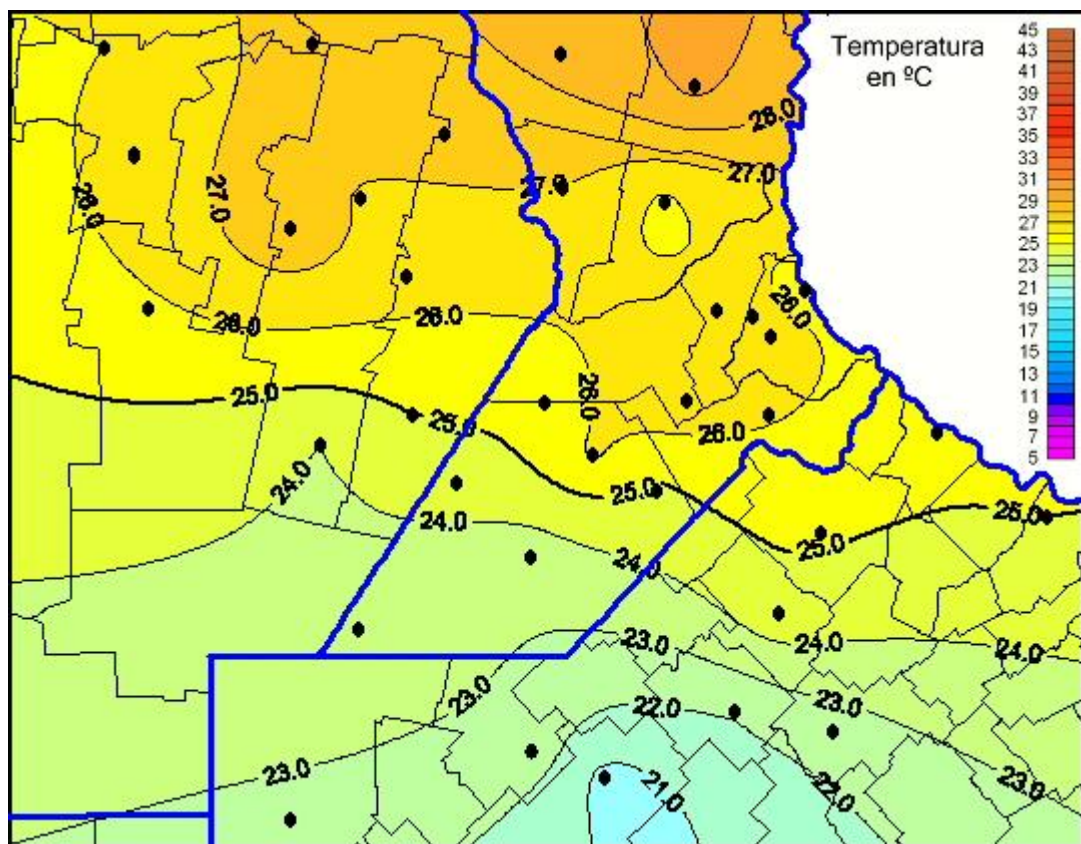

Temperaturas Máximas

Mapa de temperaturas máximas de las últimas 24 horas.
(Desde las 8:00AM hasta las 8:00AM). Se actualiza a las 10:00hs.