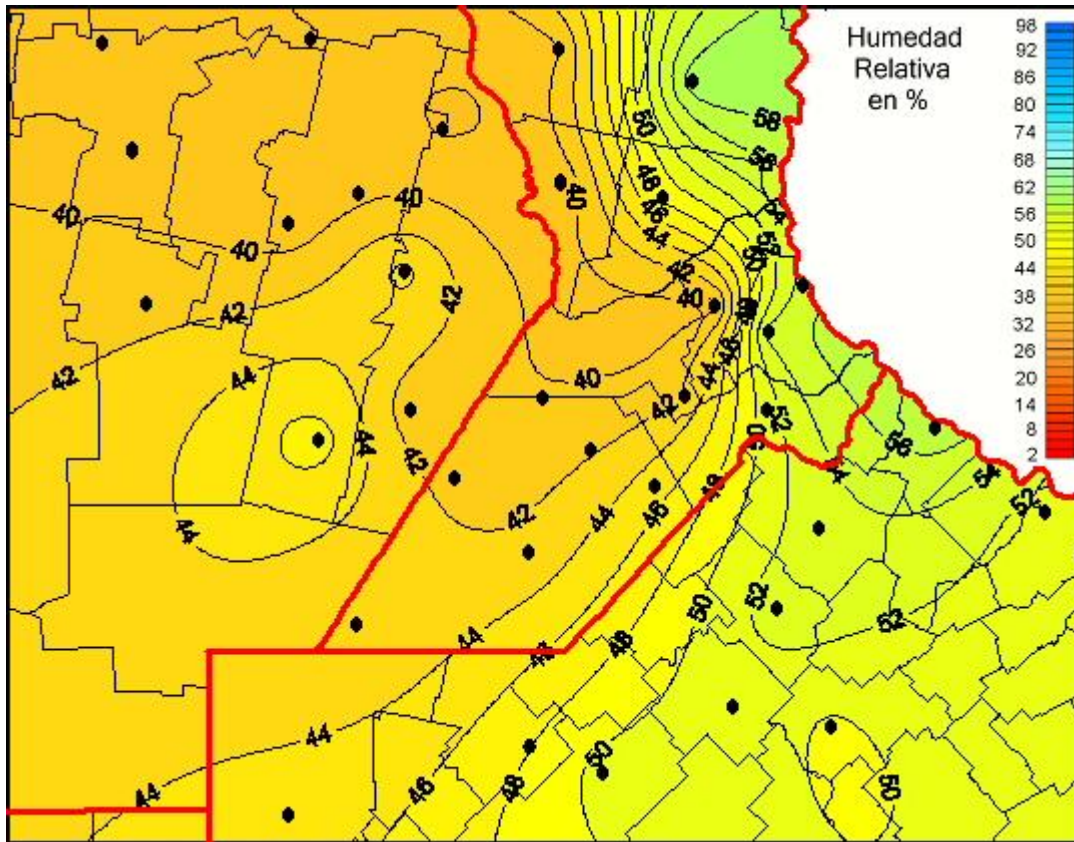

# Humedad Relativa

Mapa de humedad relativa de las últimas 24 horas.  
(Desde las 8:00AM hasta las 8:00AM). Se actualiza a las 10:00hs.