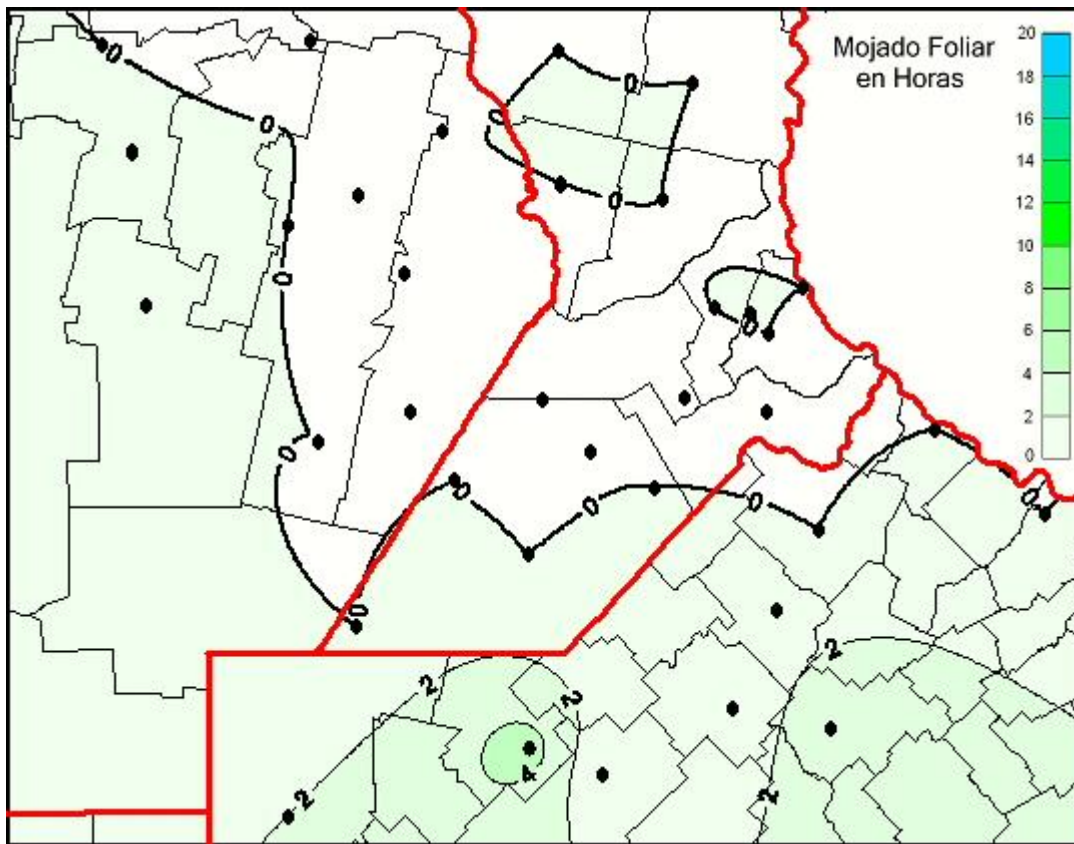

## Humedad de Hoja

Mapa de humedad de hoja de las las últimas 24 horas.  
(Desde las 8:00AM hasta las 8:00AM). Se actualiza a las 10:00hs.