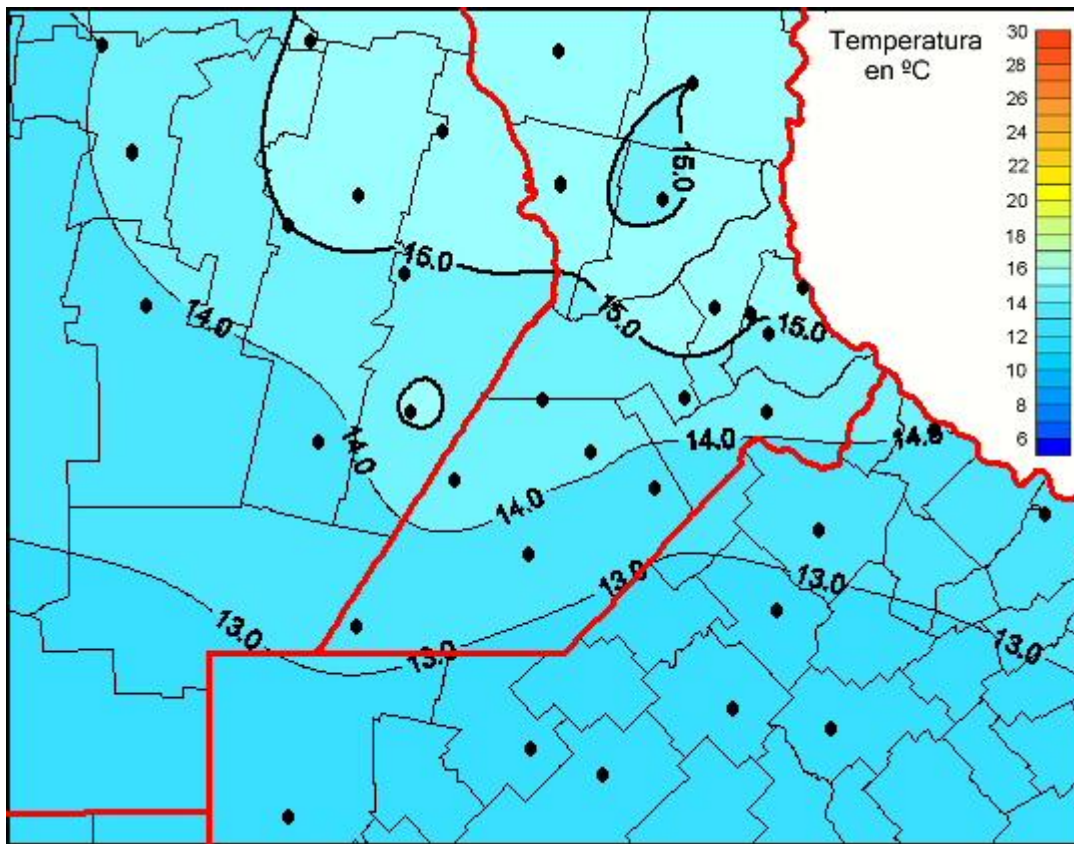

# Temperaturas Medias

Mapa de temperaturas medias de las las últimas 24 horas.  
(Desde las 8:00AM hasta las 8:00AM). Se actualiza a las 10:00hs.