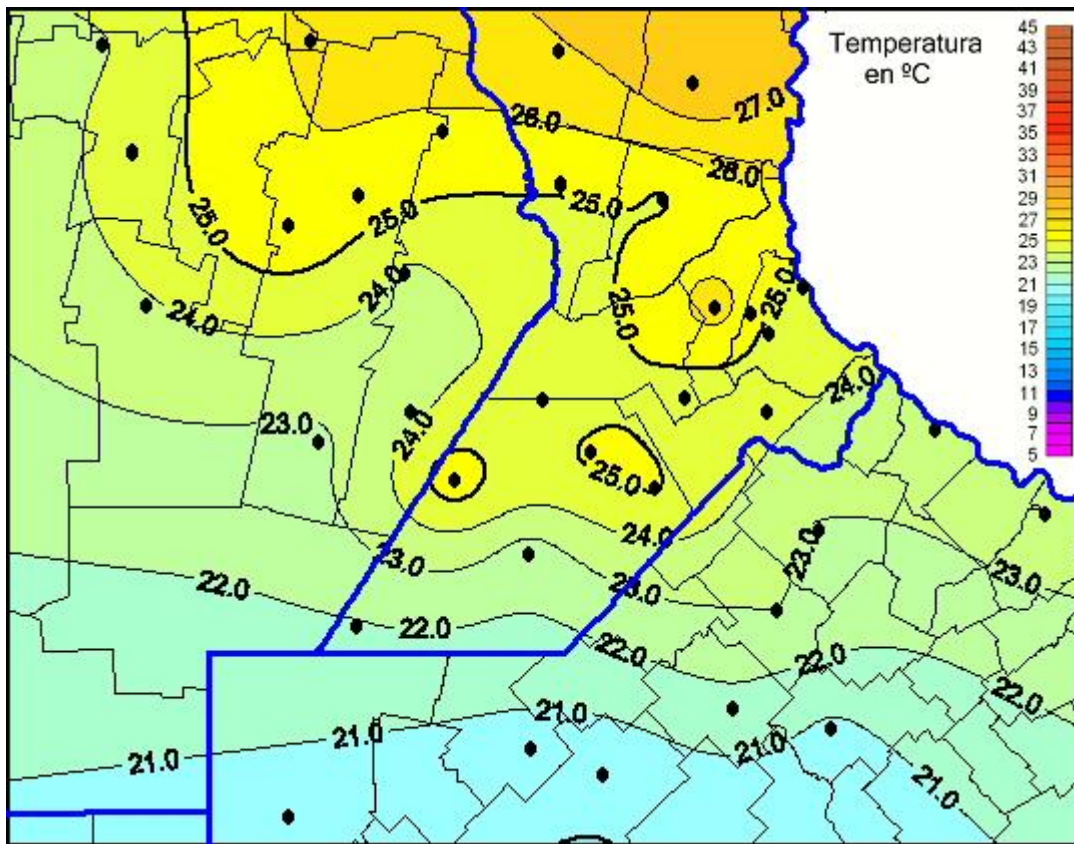

## Temperaturas Máximas

Mapa de temperaturas máximas de las las últimas 24 horas.  
(Desde las 8:00AM hasta las 8:00AM). Se actualiza a las 10:00hs.