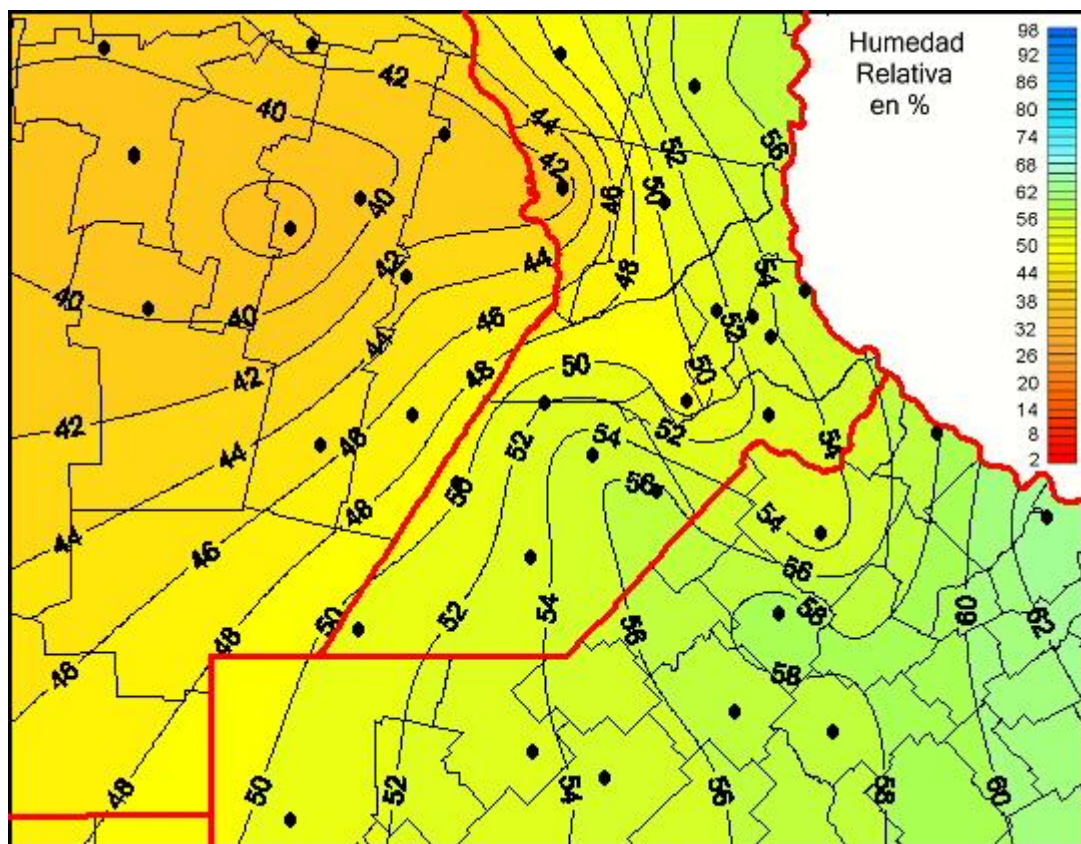

Humedad Relativa

Mapa de humedad relativa de las últimas 24 horas.
(Desde las 8:00AM hasta las 8:00AM). Se actualiza a las 10:00hs.