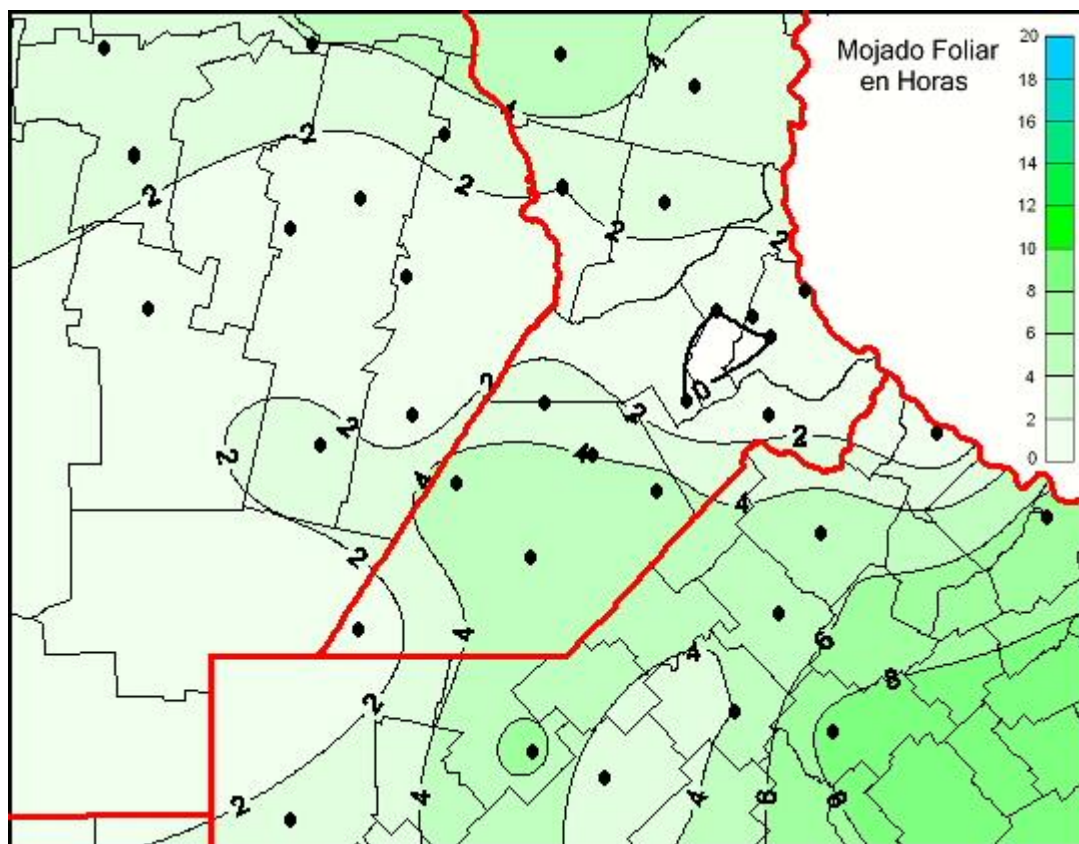

Humedad de Hoja

Mapa de humedad de hoja de las últimas 24 horas.
(Desde las 8:00AM hasta las 8:00AM). Se actualiza a las 10:00hs.