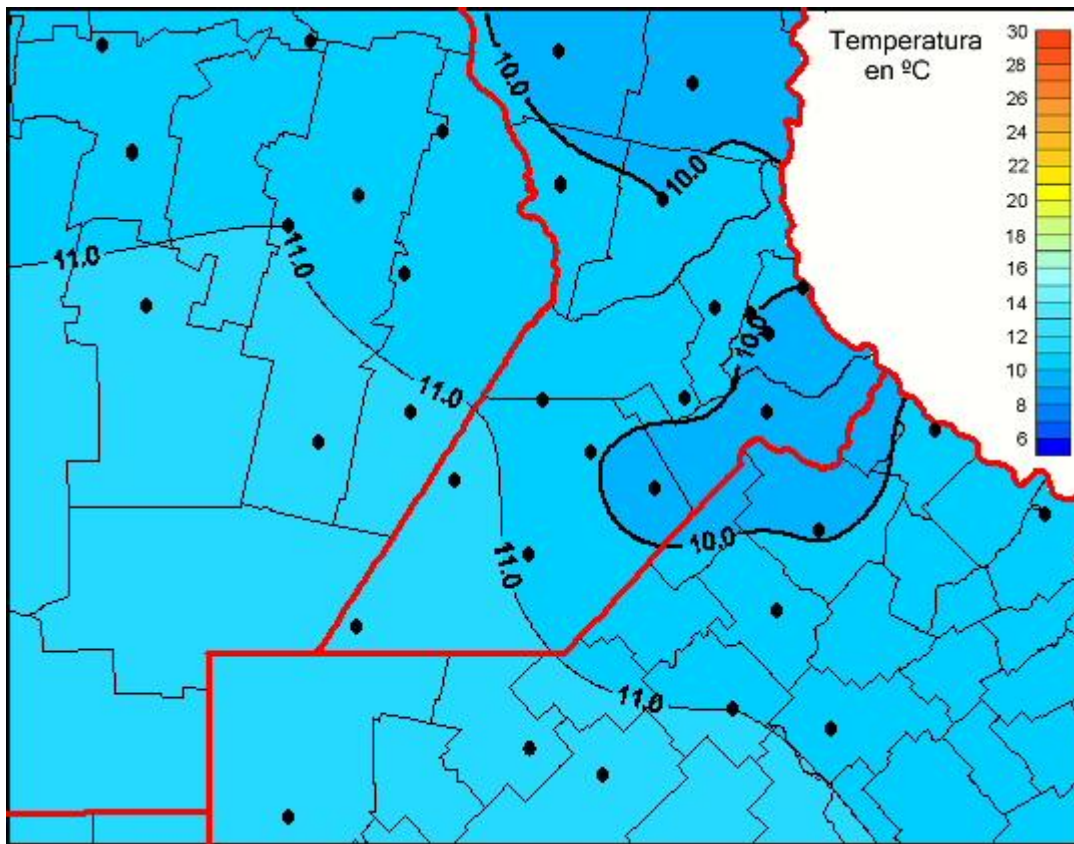

Temperaturas Medias

Mapa de temperaturas medias de las las últimas 24 horas.
(Desde las 8:00AM hasta las 8:00AM). Se actualiza a las 10:00hs.