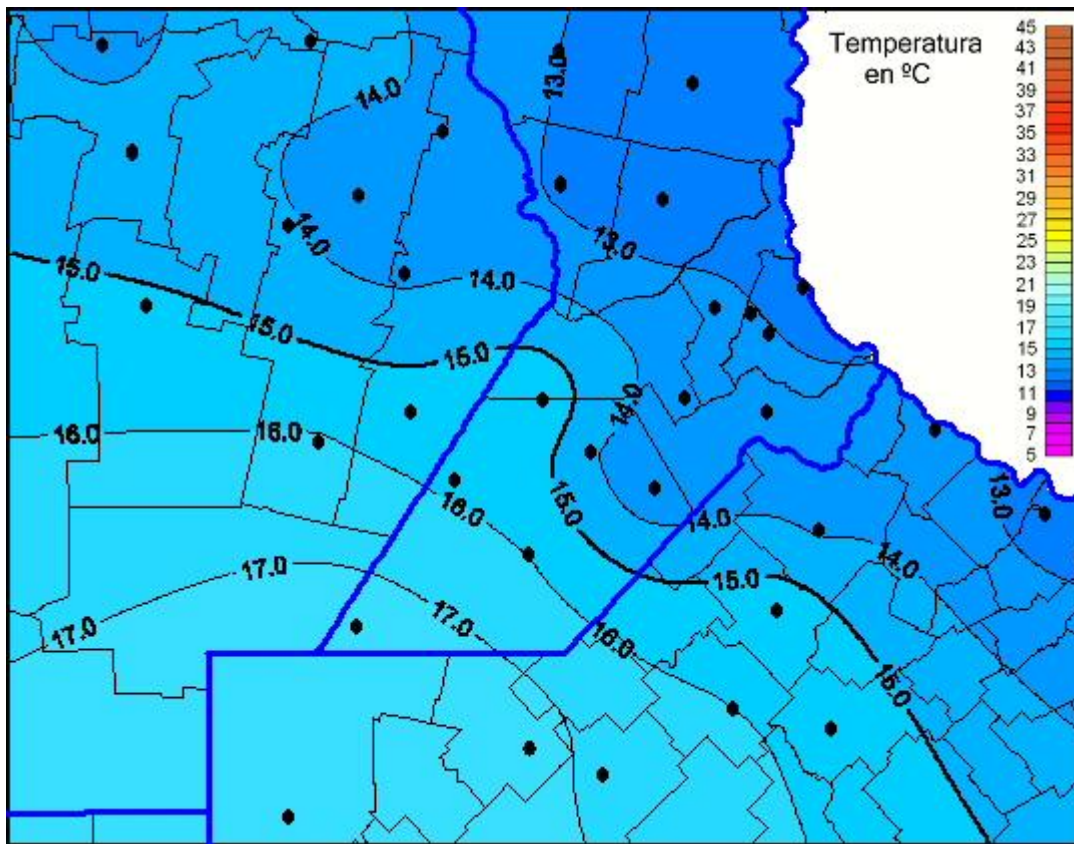

Temperaturas Máximas

Mapa de temperaturas máximas de las últimas 24 horas.
(Desde las 8:00AM hasta las 8:00AM). Se actualiza a las 10:00hs.

BOLSA
DE COMERCIO
DE ROSARIO

 www.facebook.com/BCROficial

 twitter.com/bcrgrensa