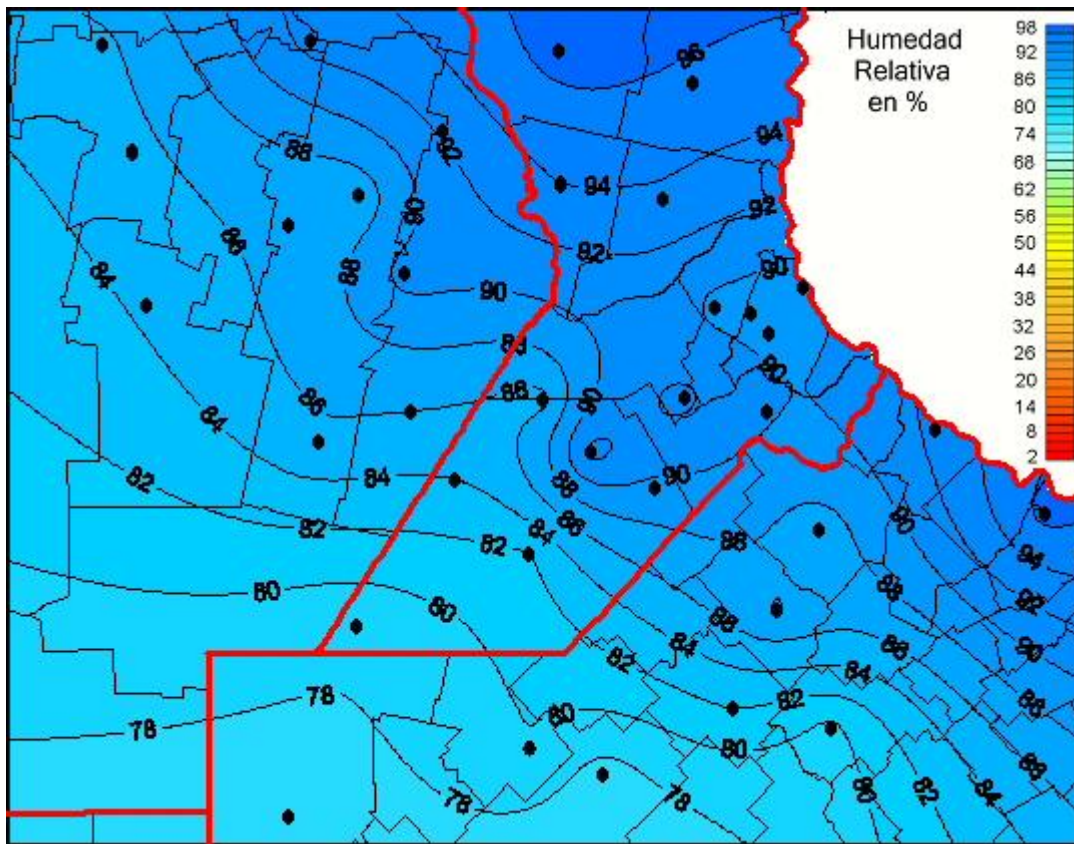

## Humedad Relativa

Mapa de humedad relativa de las las últimas 24 horas.  
(Desde las 8:00AM hasta las 8:00AM). Se actualiza a las 10:00hs.