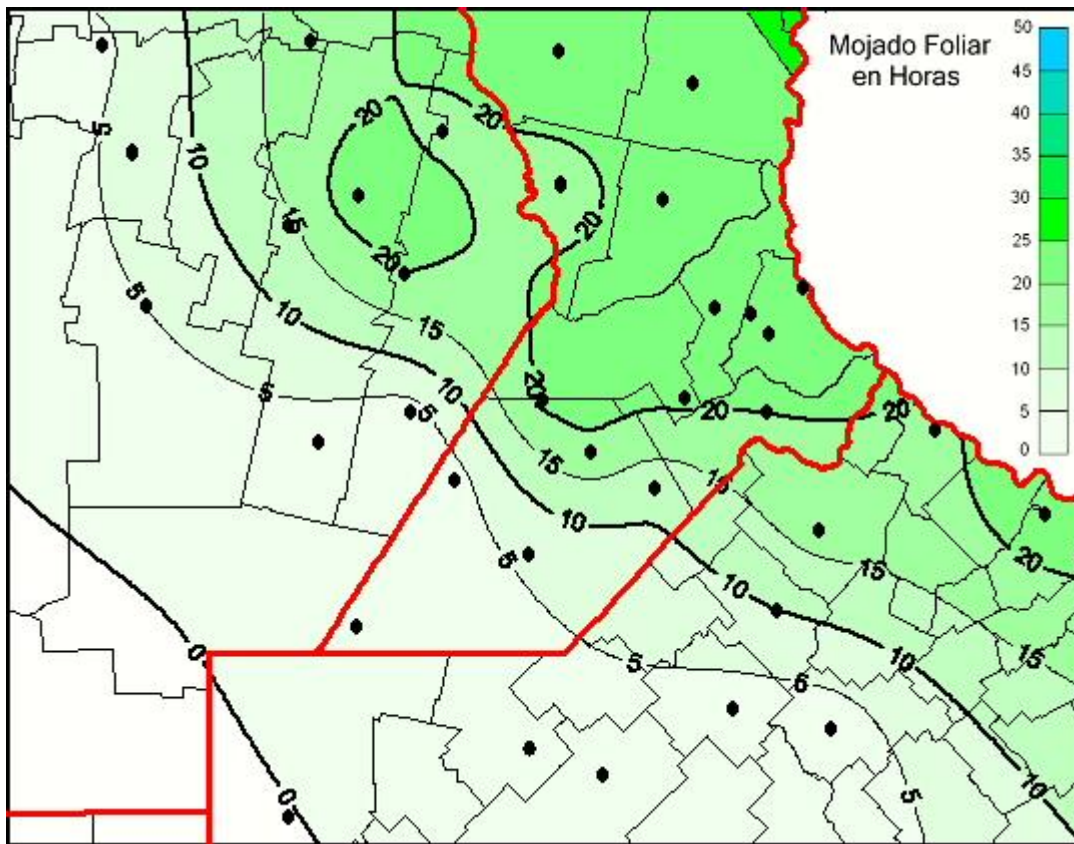

Humedad de Hoja

Mapa de humedad de hoja de las las últimas 24 horas.
(Desde las 8:00AM hasta las 8:00AM). Se actualiza a las 10:00hs.