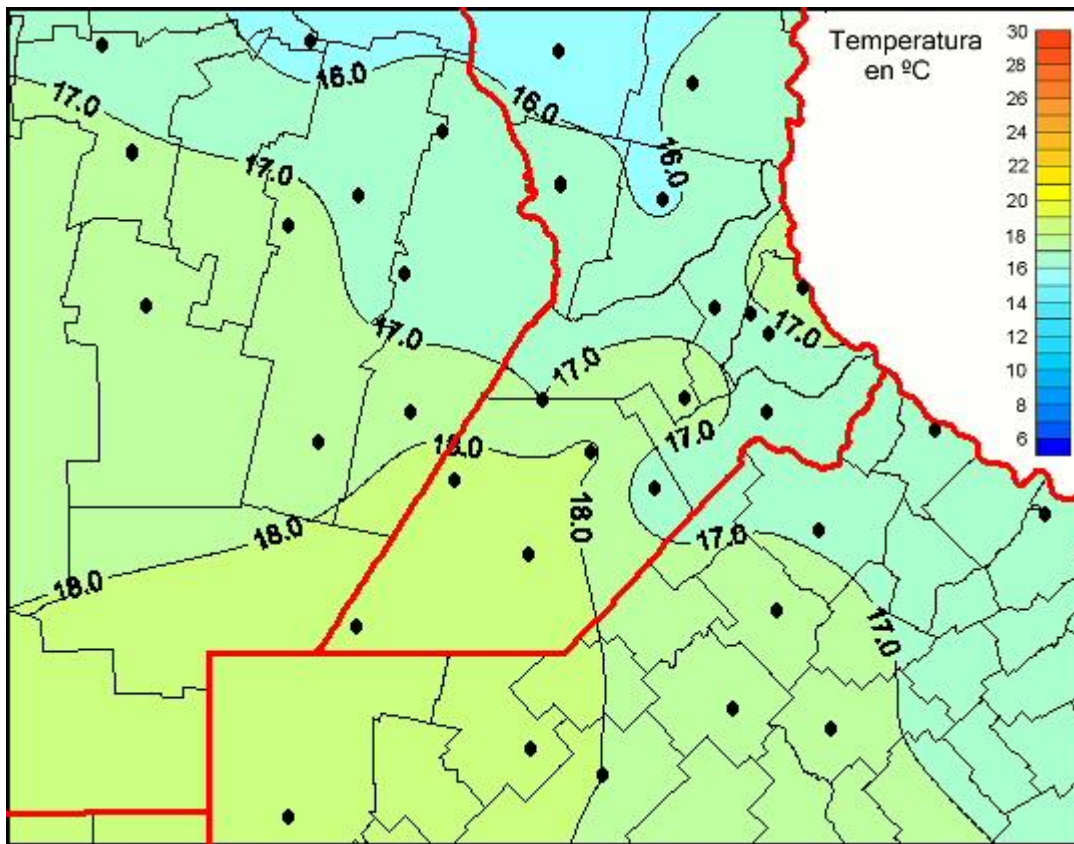

# Temperaturas Medias

Mapa de temperaturas medias de las las últimas 96 horas.  
(Desde las 8:00AM hasta las 8:00AM). Se actualiza a las 10:00hs.